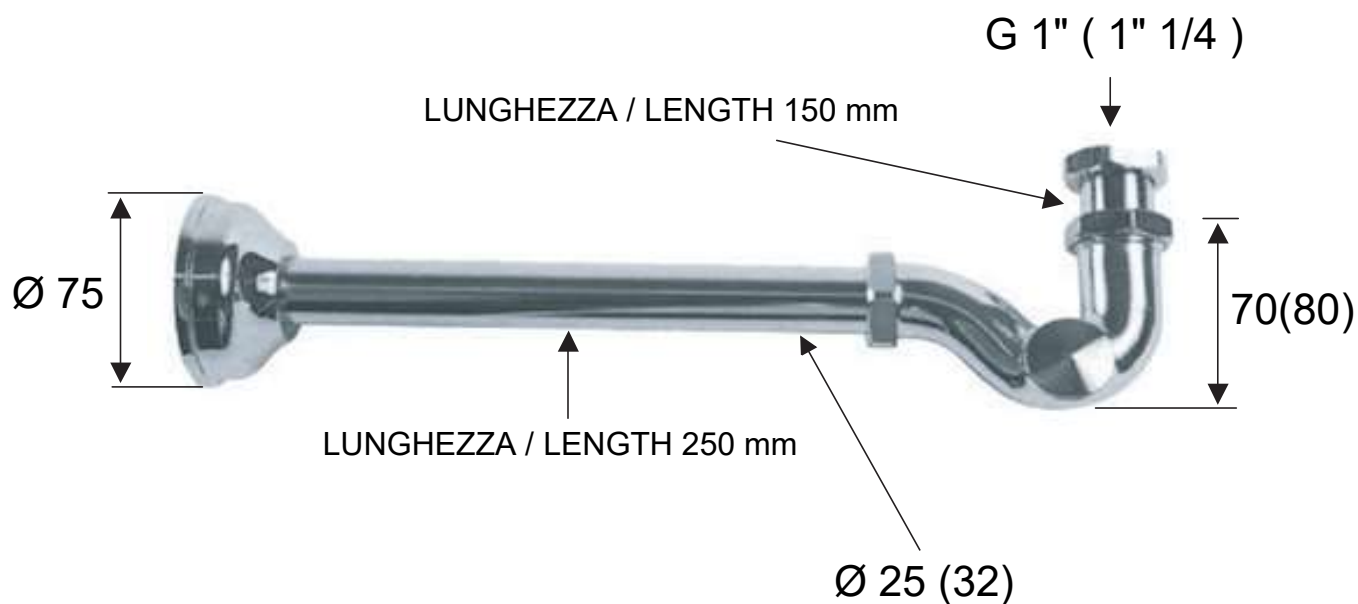

ART. COD. **A766**

MATERIALI / MATERIALS

OTTONE CROMATO / CHROME PLATED BRASS

CROMATURA / CHROME PLATING

UNI EN 248