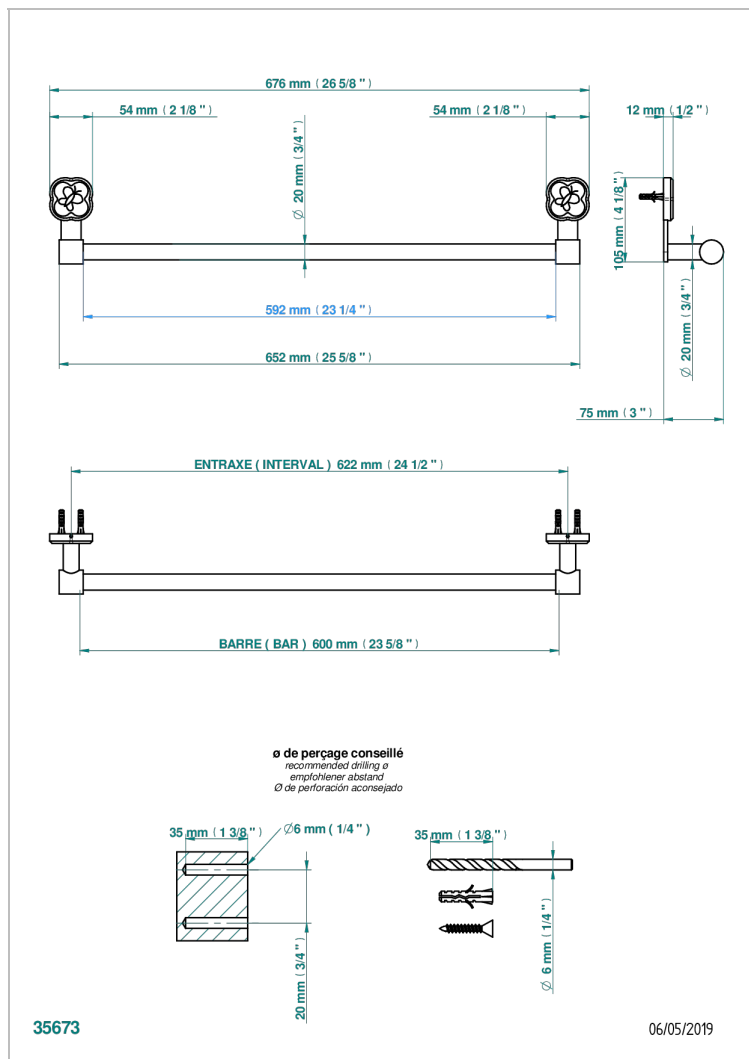

CAPUCINE ФИОЛЕТОВЫЙ С ЗОЛОТЫМ ДЕКОРОМ

A7D-520/60

Полотенцедержатель, длина 24"

ХАРАКТЕРИСТИКИ

- Capucine фиолетовый с золотым декором
- Полотенцедержатель, длина 24"

ДОСТУПНЫЕ ВАРИАНТЫ ПОКРЫТИЙ

Blush PVD - H62
Graphite PVD - H64
Matt Umber PVD - H67
Matt blush PVD - H60
Matt graphite PVD - H65
Umber PVD - H66