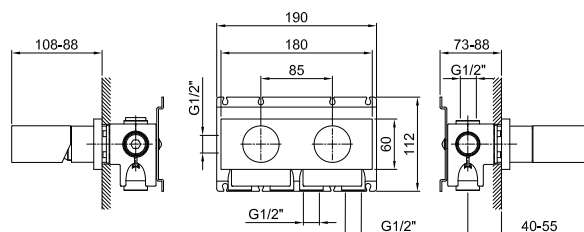

Встраиваемый смеситель для душа - MILANO НЕРЖАВЕЮЩАЯ СТАЛЬ

АРТ. E685B+D185A

Встраиваемый смеситель для душа

- ручки
- переключатель на 2 потока с поворотной кнопкой
- впуски 1/2"
- Звукоизолированные

Наружная часть

Отделки:

- Матовая натуральная сталь 31 93 E685B

Внутренняя часть

Отделки:

- 22 00 D185A

0,5	5
1	13
2	17

Проект:

Комната: