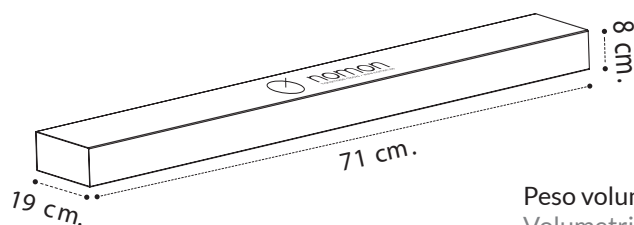

Puntero t: Madera de nogal o wenge / *Walnut or wenge wood*

MECANISMO / MECHANISM

UTS alemán / *UTS German*

Packaging

Puntero 1,30 kg

Peso volumétrico 2,20 kg
Volumetric weight