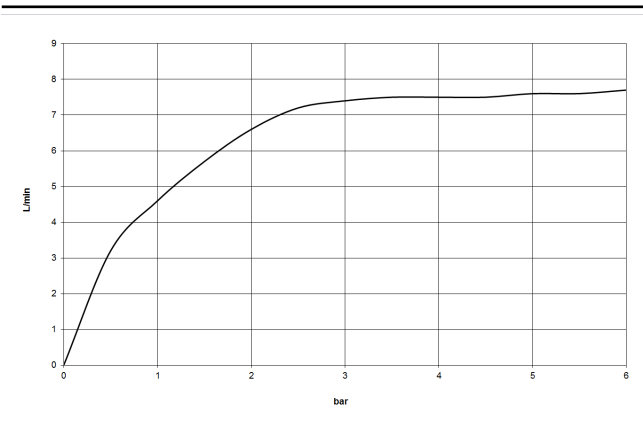

### Wall elbow - Matte Black

28 450 625-33

27 806 625

mm [inches]

Flow rate chart

Codes & Standards

DIN 4109

ISO 3822