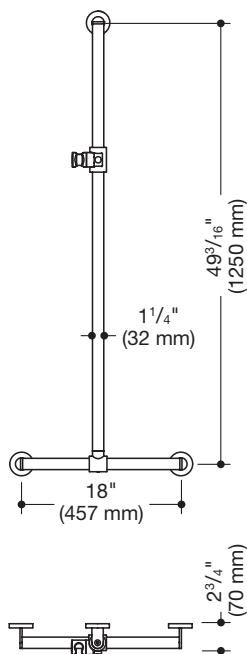

Abmessungen in mm

Oberflächen/Farben

Die Farbe AX läuft zum 31.03.2023 aus

Alternative Oberflächen/Farben

Technische Änderungen vorbehalten, 29.03.2022

HEWI Heinrich Wilke GmbH
Postfach 1260
D-34442 Bad Arolsen

Telefon: +49 5691 82-0
Telefax: +49 5691 82-319

info@hewi.de
www.hewi.com