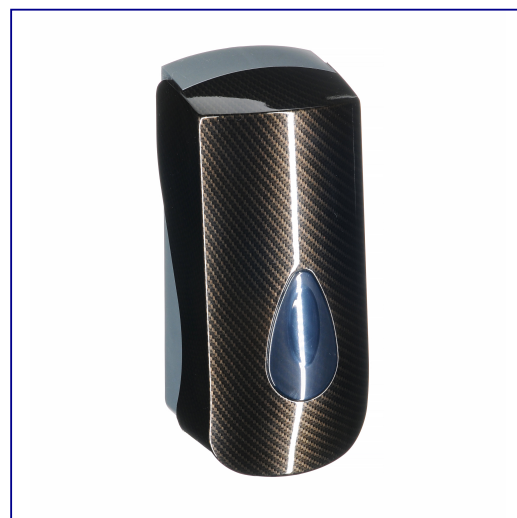

Dozownik mydła w pianie UNIQUE EXCLUSIVE CARBON SPARK

symbol: DUH271

Dozownik oferuje ci najnowsze rozwiązanie, mydło dozowane jest w postaci niebywale delikatnej piany. Całkowita szczelność wkładu zabezpiecza przed skażeniem zawartości. Zastosowany system dozowania piany jest niezwykle wydajny, z jednego opakowania wkładu uzyskujemy ponad 2000 porcji piany. Dozownik wykonany z wysokiej jakości, bardzo wytrzymałego tworzywa ABS. Odporny na działanie UV. Zamykany na kluczyk.

Urządzenie dostępne jest w dwóch wersjach:

MERIDA UNIQUE SPARK wysoki połyski - symbol DUH271

MERIDA UNIQUE mat - symbol DUH221

Parametry

wysoko	25 cm
szeroko	11,5 cm
gł boko	11,5 cm