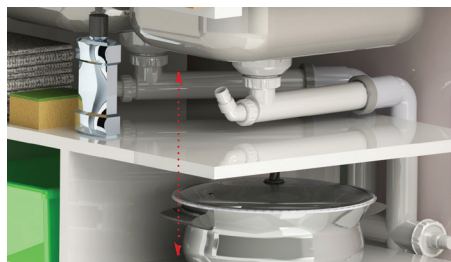

KIT DE RACCORDEMENT EVIER 2 CUVES

780500

tubulure gain d'espace CONNECTIC bi-matière + siphon

CARACTERISTIQUES

- tubulure plastique extensible réglable
- siphon sortie Ø 40 avec joints intégrés
- 4 prises machine à laver ou raccord trop-plein

PERFORMANCES

Hauteur sous évier : **65.5 mm (siphon déporté)**
Entraxe : 730 maxi
Débit : **62l/mn**

CONDITIONNEMENT

Packaging : **sachet**
Dimensions (mm) : **300 x 500**
Parcel unit : **x 1**

REFERENCE

780500 001 00

SPECIFICATIONS

AVANTAGES

Pose jusqu'à 10 fois plus rapide:
technologie Connectic adaptée à
tout type de cuves. réglable en
hauteur, largeur, profondeur

100% gain d'espace
100% étanche

Gain d'espace sous l'évier