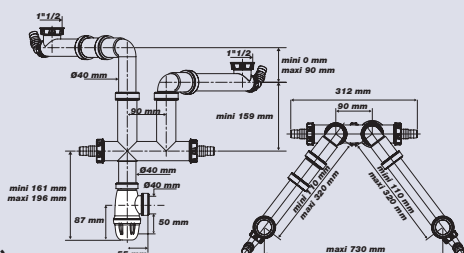

KIT DE RACCORDEMENT EVIER 2 CUVES

780500

tubulure gain d'espace CONNECTIC bi-matière + siphon

CARACTERISTIQUES

- tubulure plastique extensible réglable
- siphon sortie Ø 40 avec joints intégrés
- 4 prises machine à laver ou raccord trop-plein

PERFORMANCES

Hauteur sous évier : **65.5 mm (siphon déporté)**
Entraxe : 730 maxi
Débit : **62l/mn**

CONDITIONNEMENT

Packaging : **sachet**
Dimensions (mm) : **300 x 500**
Parcel unit : **x 1**

REFERENCE

780500 001 00

SPECIFICATIONS

AVANTAGES

Pose jusqu'à 10 fois plus rapide:
technologie Connectic adaptée à
tout type de cuves. réglable en
hauteur, largeur, profondeur

100% gain d'espace
100% étanche

Gain d'espace sous l'évier