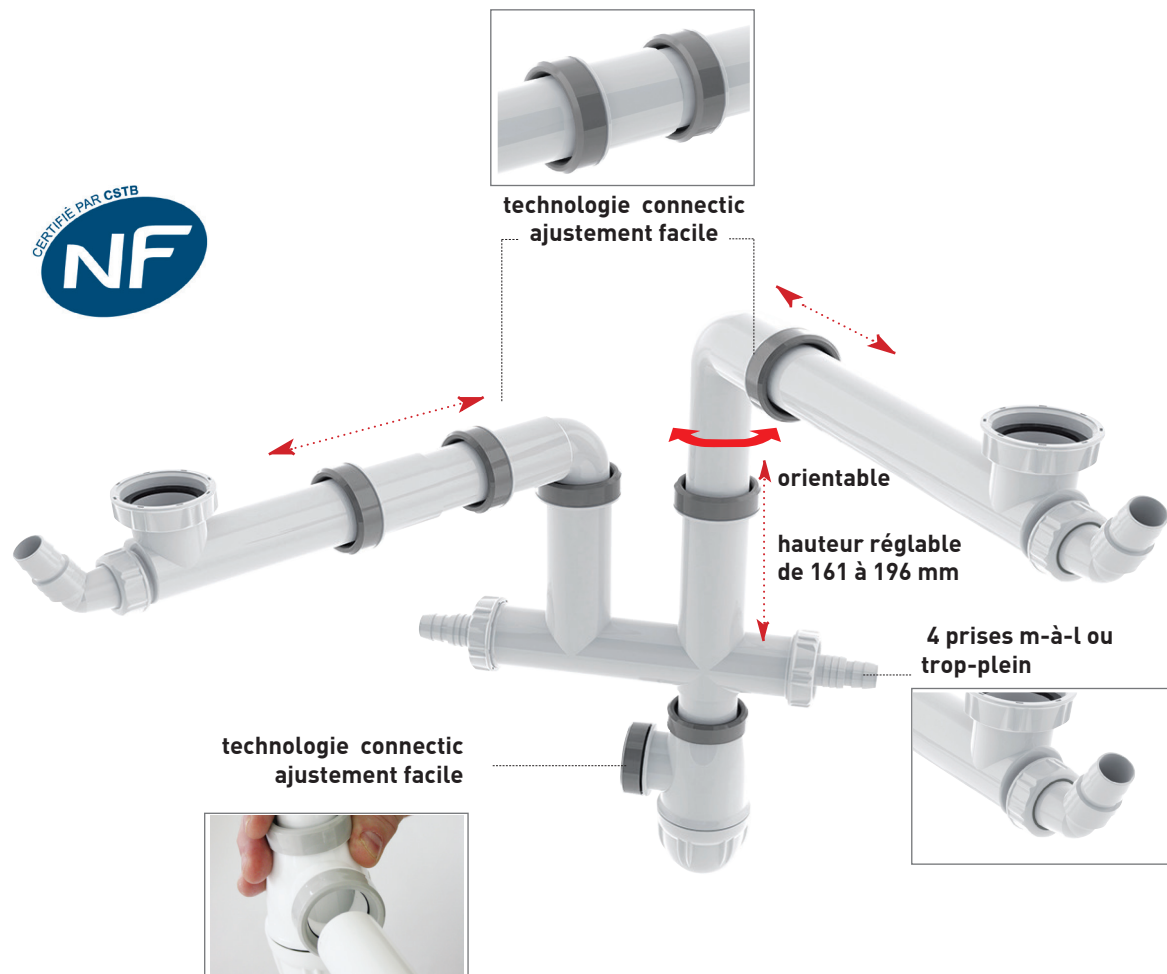

KIT DE RACCORDEMENT EVIER 2 CUVES

780500

tubulure gain d'espace CONNECTIC bi-matière + siphon

CARACTERISTIQUES

- tubulure plastique extensible réglable
- siphon sortie Ø 40 avec joints intégrés
- 4 prises machine à laver ou raccord trop-plein

PERFORMANCES

Hauteur sous évier : **65.5 mm (siphon déporté)**
Entraxe : 730 maxi
Débit : **62l/mn**

CONDITIONNEMENT

Packaging : **sachet**
Dimensions (mm) : **300 x 500**
Parcel unit : **x 1**

REFERENCE

780500 001 00

SPECIFICATIONS

AVANTAGES

Pose jusqu'à 10 fois plus rapide:
technologie Connectic adaptée à
tout type de cuves. réglable en
hauteur, largeur, profondeur

100% gain d'espace
100% étanche

Gain d'espace sous l'évier