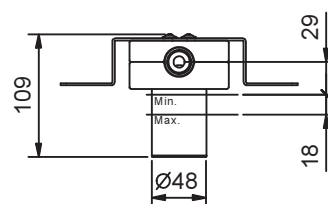

Встраиваемый смеситель для душа - NOSTROMO НЕРЖАВЕЮЩАЯ СТАЛЬ

АРТ. N863B+M063A

Встраиваемый смеситель для душа

- 1 выпуск 1/2"
- ручка
- впуски 1/2"
- Звукоизолированные

Наружная часть

Отделки:

- Матовая натуральная сталь 50 93 N863B

Внутренняя часть

Отделки:

- 44 00 M063A

Проект:

Комната:

Дата:

Комментарии:

сертификаты: