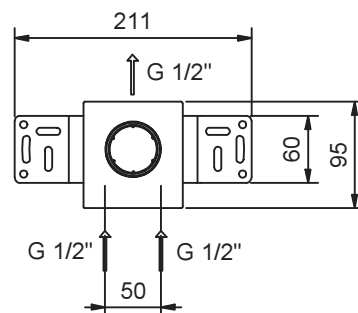

Встраиваемый смеситель для душа - NOSTROMO НЕРЖАВЕЮЩАЯ СТАЛЬ

АРТ. N863B+M063A

Встраиваемый смеситель для душа

- 1 выпуск 1/2"
- ручка
- впуски 1/2"
- Звукоизолированные

Наружная часть

Отделки:

- Матовая натуральная сталь 50 93 N863B

Внутренняя часть

Отделки:

- 44 00 M063A

Проект:

Комната:

Дата:

Комментарии:

сертификаты: