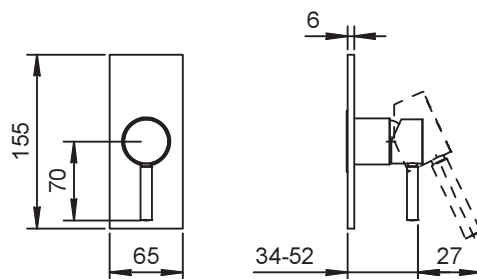

Встраиваемый смеситель для душа - NOSTROMO НЕРЖАВЕЮЩАЯ СТАЛЬ

АРТ. N863B+M063A

Встраиваемый смеситель для душа

- 1 выпуск 1/2"
- ручка
- впуски 1/2"
- Звукоизолированные

Наружная часть

Отделки:

- Матовая натуральная сталь 50 93 N863B

Внутренняя часть

Отделки:

- 44 00 M063A

Проект:

Комната:

Дата:

Комментарии:

сертификаты: