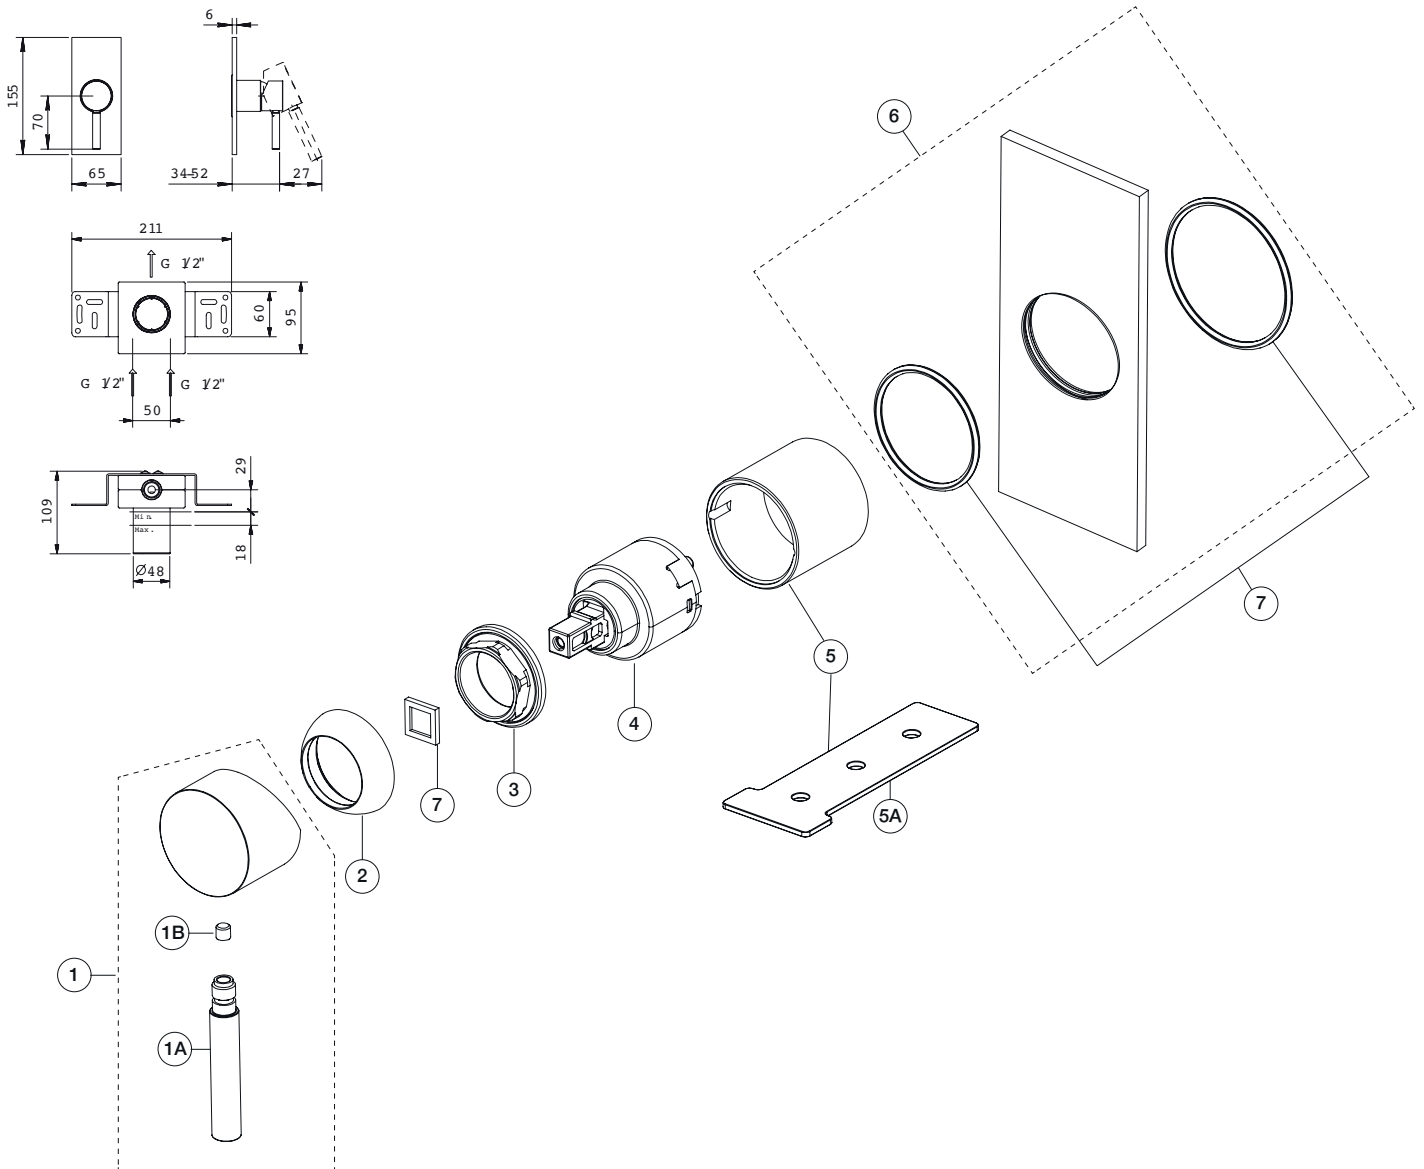

ART. N863B+M063A - Miscelatore doccia incasso / Built-in shower mixer / Mitigeur douche à encastrer

N°	Codice / Code	Descrizione / Description / Désignaton
1	90 __ Q122	Maniglia Nostromo Nostromo handle Manette Nostromo
1A	90 __ 8673	Leva per maniglia Lever for handle Lever pour manette
1B	90 00 9540	Grano M4x8 Locking screw M4x8 Vis de blocage M4x8
1B*	90 00 9433	Grano M4x5 Locking screw M4x5 Vis de blocage M4x5
2	90 __ Q109	Cappuccio coprighiera bloccaggio cartuccia lavabo Under handle locking cap for washbasin cartridge Rosace sous manette pour cartouche lavabo
3	90 00 Q108	Ghiera bloccaggio per cartuccia lavabo Locking ring for washbasin cartridge Écrou de serrage pour cartouche de lavabo

4	90 00 A570	Cartuccia Ø 35 mm Ø 35 mm cartridge Cartouche Ø 35 mm
5	90 __ Q107	Canotto porta cartuccia con chiave Cartridge sleeve with key Manchon support cartouche avec clé
5A	90 00 Q352	Chiave bloccaggio cannotti Sleeve-locking key Clé d'arrêt manchons
6	90 __ Q125	Piastra completa Complete cover plate Plaque complete
7	90 00 Q385	Kit con O-ring e spessore per cartuccia Kit with O-ring and base for cartridge Kit avec O-ring et épaisseur pour cartouche