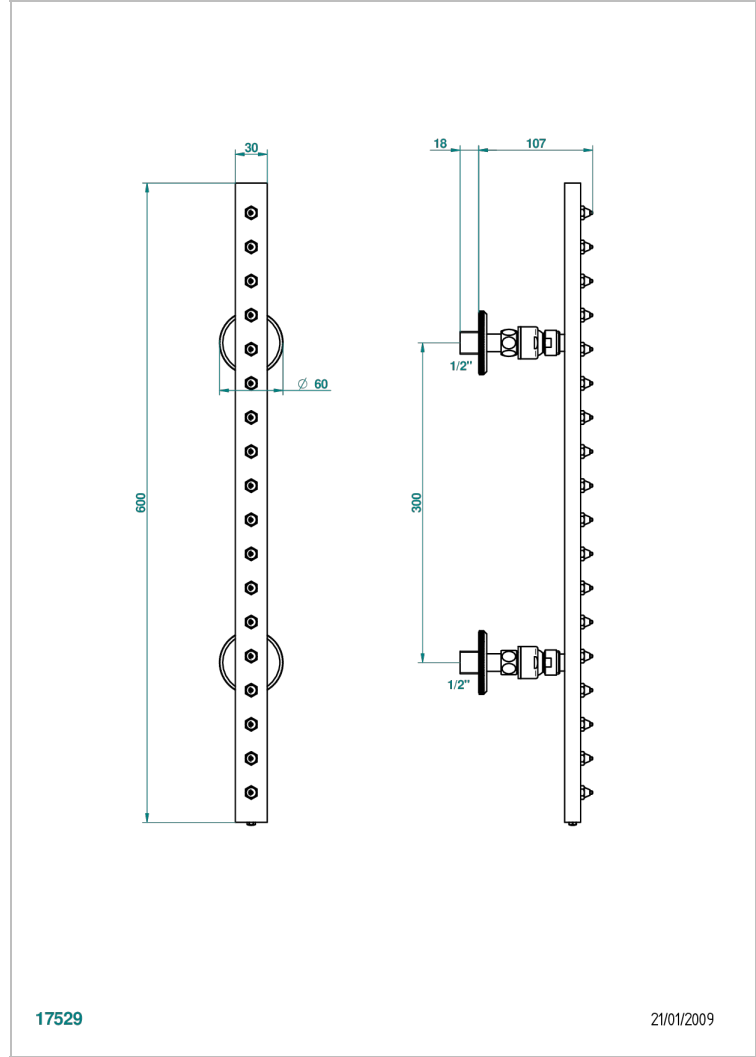

A57-900

Планка гидромассажная поворотная встраиваемая в стену 600 мм (прямоугольная) с 18 форсунками с защитой от жёсткой воды

17529

21/01/2009

ХАРАКТЕРИСТИКИ

- Tradition
- Планка гидромассажная поворотная встраиваемая в стену 600 мм (прямоугольная) с 18 форсунками с защитой от жёсткой воды