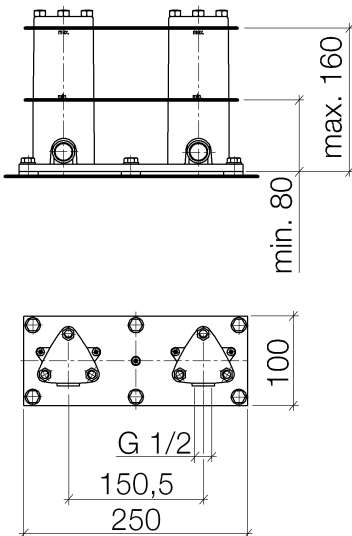

Ванна - продукты скрытого монтажа
 крепление напольное скрытого монтажа -
 Артикульный номер: 35 944 970 90

- нержавеющая сталь
- 2x соединительный уголок 1/2"
- расстояние между осями 150 мм
- 2x защитная манжета от проникновения воды
- 2x необработанный защитный кожух
- звукоизоляция

размерный чертеж

Все величины в мм / дюймах = мм x 0,0394

Ванна - продукты скрытого монтажа
крепление напольное скрытого монтажа -
Артикульный номер: 35 944 970 90

Ванна - продукты скрытого монтажа
крепление напольное скрытого монтажа -
Артикульный номер: 35 944 970 90

12 010 970 90

Защита от утечки 1/2" -