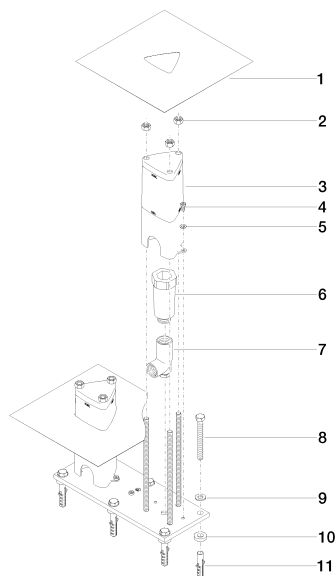

Ванна - продукты скрытого монтажа
 крепление напольное скрытого монтажа -
 Артикульный номер: 35 944 970 90

- нержавеющая сталь
- 2x соединительный уголок 1/2"
- расстояние между осями 150 мм
- 2x защитная манжета от проникновения воды
- 2x необработанный защитный кожух
- звукоизоляция

размерный чертеж

Все величины в мм / дюймах = мм x 0,0394

Ванна - продукты скрытого монтажа
крепление напольное скрытого монтажа -
Артикульный номер: 35 944 970 90

Ванна - продукты скрытого монтажа
 крепление напольное скрытого монтажа -
 Артикульный номер: 35 944 970 90

12 010 970 90

Защита от утечки 1/2" -

Спецификация запасных частей

№	Артикульный №	Наименование	Расходуемое кол-во
1	09 14 03 110 90	Waterproofing -	2
2	09 23 10 023 90	Крепление M8 -	3
3	09 21 02 127 90		2
4	09 30 30 085 90	МАКЕТ -	5
5	09 30 11 048 90	стиральная машина Ø 5,3 -	5
6	09 31 20 011 90	Подключение -	2
7	09 24 02 090 90	Подключение -	2
8	09 30 31 012 90	Крепление 8 x 80 мм -	6
9	09 30 11 045 90	стиральная машина Ø 8,4 -	6
10	09 14 05 052 90	Прокладка EPDM 80 20 x 10 x 5 мм -	6
11	09 30 35 003 90	Крепление 10 мм -	6