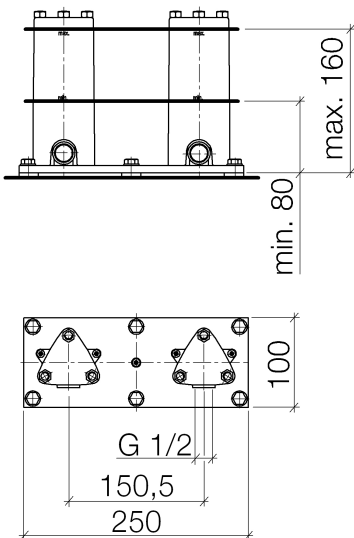

Ванна - продукты скрытого монтажа
 крепление напольное скрытого монтажа -
 Артикульный номер: 35 944 970 90

- нержавеющая сталь
- 2x соединительный уголок 1/2"
- расстояние между осями 150 мм
- 2x защитная манжета от проникновения воды
- 2x необработанный защитный кожух
- звукоизоляция

размерный чертеж

Все величины в мм / дюймах = мм x 0,0394

Ванна - продукты скрытого монтажа
крепление напольное скрытого монтажа -
Артикульный номер: 35 944 970 90

Ванна - продукты скрытого монтажа
 крепление напольное скрытого монтажа -
 Артикульный номер: 35 944 970 90

12 010 970 90

Защита от утечки 1/2" -

Спецификация запасных частей

№	Артикульный №	Наименование	Расходуемое кол-во
1	09 14 03 110 90	Waterproofing -	2
2	09 23 10 023 90	Крепление M8 -	3
3	09 21 02 127 90		2
4	09 30 30 085 90	МАКЕТ -	5
5	09 30 11 048 90	стиральная машина Ø 5,3 -	5
6	09 31 20 011 90	Подключение -	2
7	09 24 02 090 90	Подключение -	2
8	09 30 31 012 90	Крепление 8 x 80 мм -	6
9	09 30 11 045 90	стиральная машина Ø 8,4 -	6
10	09 14 05 052 90	Прокладка EPDM 80 20 x 10 x 5 мм -	6
11	09 30 35 003 90	Крепление 10 мм -	6