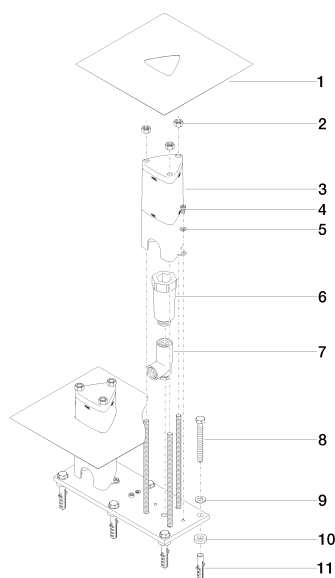

Ванна - продукты скрытого монтажа
 крепление напольное скрытого монтажа -
 Артикульный номер: 35 944 970 90

Спецификация запасных частей

№	Артикульный №	Наименование	Расходуемое кол-во
1	09 14 03 110 90	Waterproofing -	2
2	09 23 10 023 90	Крепление M8 -	3
3	09 21 02 127 90		2
4	09 30 30 085 90	МАКЕТ -	5
5	09 30 11 048 90	стиральная машина Ø 5,3 -	5
6	09 31 20 011 90	Подключение -	2
7	09 24 02 090 90	Подключение -	2
8	09 30 31 012 90	Крепление 8 x 80 мм -	6
9	09 30 11 045 90	стиральная машина Ø 8,4 -	6
10	09 14 05 052 90	Прокладка EPDM 80 20 x 10 x 5 мм -	6
11	09 30 35 003 90	Крепление 10 мм -	6