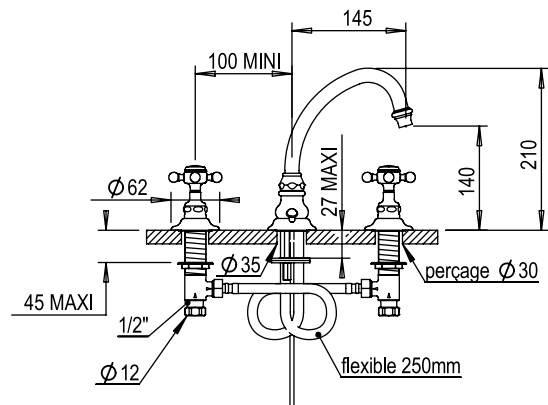

Réf. **02.260**

Mélangeur lavabo 3 trous avec vidage manuel à tirette

CARACTÉRISTIQUES

Mélangeur lavabo 3 trous avec vidage manuel à tirette, raccords flexibles

3 hole basin set with pop-up waste, flexible hoses