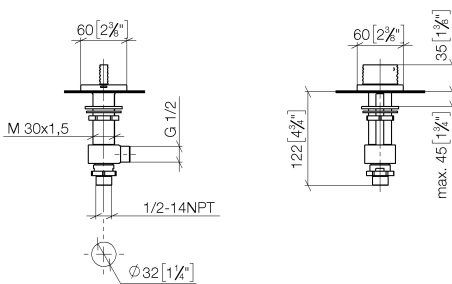

Умывальник - CL.1

Вентиль боковой запарание влево горячий - хром

Артикулный номер: 20 001 706-00

- со структурой WAVES
- диаметр сверлёного отверстия 32 мм
- розетка 60 x 60 мм
- Группа смесителей согл. DIN 4109: 1
- (ADA)

хром

размерный чертеж

mm [inches]

Все величины в мм / дюймах = мм x 0,0394