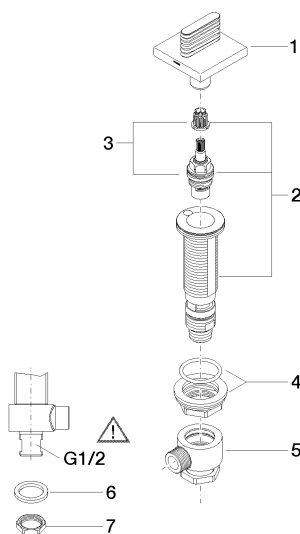

Умывальник - CL.1

Вентиль боковой запираение влево горячий - хром

Артикульный номер: 20 001 706-00

Спецификация запасных частей

№	Артикульный №	Наименование	Расходуемое кол-во
1	90 20 70 055 05-00	Ручка 60 x 60 x 40 мм - хром	1
2	04 17 11 045 32 90	Вентиль боковой запираение влево 1/2" -	1
3	90 90 03 132 00 90	Деталь верха запираение влево 1/2" -	1
4	04 23 10 032 78 90	Крепление M30 x 1,5 -	1
5	04 17 11 023 10 90	Подключение 1/2" -	1
6	04 23 30 040 00-00	Подключение Ø 10 мм x 3/8" - хром	1
7	09 30 11 059 90	диск -	1
8	09 23 10 012 90	Крепление 1/2" -	1