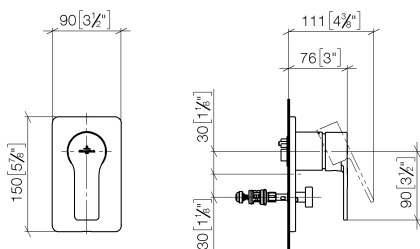

## Душ - JUST

Однорычажный смеситель для скрытого монтажа с переключателем - хром

Артикульный номер: 36 121 965-00

- автоматическое переключение
- крышка 150 x 90 мм

хром

Для данного артикула требуются комплектующие.

## размерный чертеж

mm [inches]

Все величины в мм / дюймах = мм x 0,0394