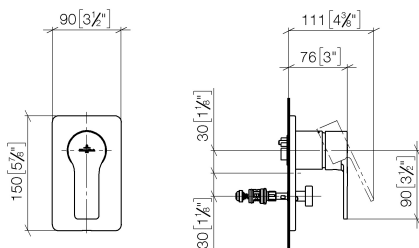

## Душ - JUST

Однорычажный смеситель для скрытого монтажа с переключателем - хром

Артикульный номер: 36 121 965-00

- автоматическое переключение
- крышка 150 x 90 мм

хром

Для данного артикула требуются комплектующие.

## размерный чертеж

mm [inches]

Все величины в мм / дюймах = мм x 0,0394

## Душ - JUST

Однорычажный смеситель для скрытого монтажа с переключателем - хром

Артикульный номер: 36 121 965-00

график расхода

## Душ - JUST

Однорычажный смеситель для скрытого монтажа с переключателем - хром

Артикульный номер: 36 121 965-00

35 020 970 90

Однорычажный смеситель  
для скрытого монтажа -

35 021 970 90

Однорычажный смеситель  
для скрытого монтажа с  
защитным устройством -