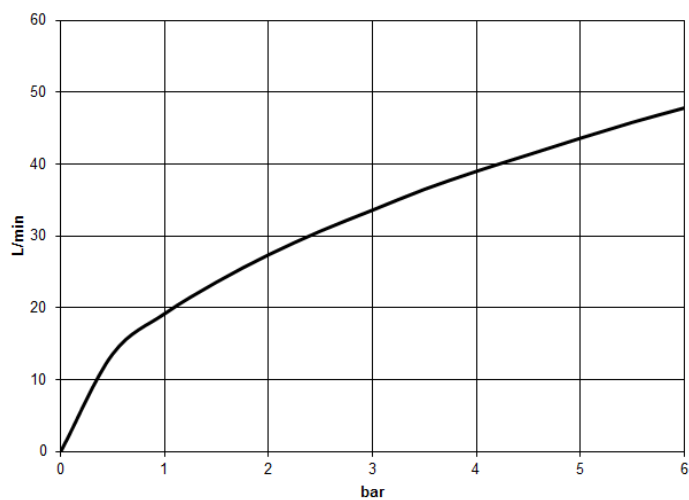

Душ - JUST

Однорычажный смеситель для скрытого монтажа с переключателем - хром

Артикульный номер: 36 121 965-00

график расхода

Другие варианты поверхностей

Другие поверхности по запросу (x-tra Service)