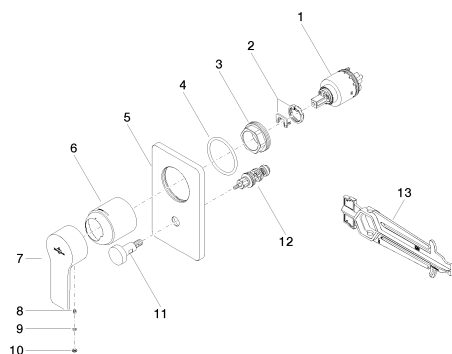

Душ - JUST

Однорычажный смеситель для скрытого монтажа с переключателем - хром

Артикульный номер: 36 121 965-00

- автоматическое переключение
- крышка 150 x 90 мм

хром

Для данного артикула требуются комплектующие.

размерный чертеж

mm [inches]

Все величины в мм / дюймах = мм x 0,0394

Душ - JUST

Однорычажный смеситель для скрытого монтажа с переключателем - хром

Артикульный номер: 36 121 965-00

график расхода

Другие варианты поверхностей

Другие поверхности по запросу (x-tra Service)

Душ - JUST

Однорычажный смеситель для скрытого монтажа с переключателем - хром

Артикульный номер: 36 121 965-00

35 020 970 90

Однорычажный смеситель
для скрытого монтажа -

35 021 970 90

Однорычажный смеситель
для скрытого монтажа с
защитным устройством -

Спецификация запасных частей

№	Артикульный №	Наименование	Расходуемое кол-во
1	90 15 05 038 00 90	картридж ЕНМ -	1
2	04 28 10 149 00 90	картридж ЕНМ -	1
3	09 24 04 448 90	Крепление Ø 42 x 17 мм -	1
4	09 14 10 084 90	O-Ring EPDM 70 48 x 3,5 мм -	1
5	09 11 02 254-00	крышка 150 x 90 x 9,5 мм - хром	1
6	09 11 02 331-00		1
7	09 20 96 025-00	Ручка 115 x 29 x 50 мм - хром	1
8	09 31 11 099 90	Крепление М4 x 4 -	1
9	09 14 10 209 90	O-Ring EPDM 70 3,3 x 1,0 мм -	1
10	09 31 20 087-00	Донный клапан Ø 7 x 2,1 мм - хром	1
11	90 31 09 139 00-00	Тяга Ø 26 x 47,3 мм - хром	1
12	90 21 34 081 00 90	Переключение 98 x 64 x 64 мм -	1
13	09 30 09 064 90	Монтажный ключ 10 Nm -	1