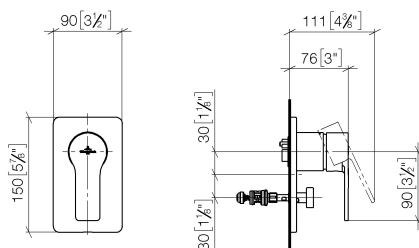

Душ - JUST

Однорычажный смеситель для скрытого монтажа с переключателем - хром

Артикульный номер: 36 121 965-00

- автоматическое переключение
- крышка 150 x 90 мм

хром

Для данного артикула требуются комплектующие.

размерный чертеж

mm [inches]

Все величины в мм / дюймах = мм x 0,0394

Душ - JUST

Однорычажный смеситель для скрытого монтажа с переключателем - хром

Артикульный номер: 36 121 965-00

график расхода

Другие варианты поверхностей

Другие поверхности по запросу (x-tra Service)

Душ - JUST

Однорычажный смеситель для скрытого монтажа с переключателем - хром

Артикульный номер: 36 121 965-00

35 020 970 90

Однорычажный смеситель
для скрытого монтажа -

35 021 970 90

Однорычажный смеситель
для скрытого монтажа с
защитным устройством -

Спецификация запасных частей

№	Артикульный №	Наименование	Расходуемое кол-во
1	90 15 05 038 00 90	картридж ЕНМ -	1
2	04 28 10 149 00 90	картридж ЕНМ -	1
3	09 24 04 448 90	Крепление Ø 42 x 17 мм -	1
4	09 14 10 084 90	O-Ring EPDM 70 48 x 3,5 мм -	1
5	09 11 02 254-00	крышка 150 x 90 x 9,5 мм - хром	1
6	09 11 02 331-00		1
7	09 20 96 025-00	Ручка 115 x 29 x 50 мм - хром	1
8	09 31 11 099 90	Крепление М4 x 4 -	1
9	09 14 10 209 90	O-Ring EPDM 70 3,3 x 1,0 мм -	1
10	09 31 20 087-00	Донный клапан Ø 7 x 2,1 мм - хром	1
11	90 31 09 139 00-00	Тяга Ø 26 x 47,3 мм - хром	1
12	90 21 34 081 00 90	Переключение 98 x 64 x 64 мм -	1
13	09 30 09 064 90	Монтажный ключ 10 Nm -	1