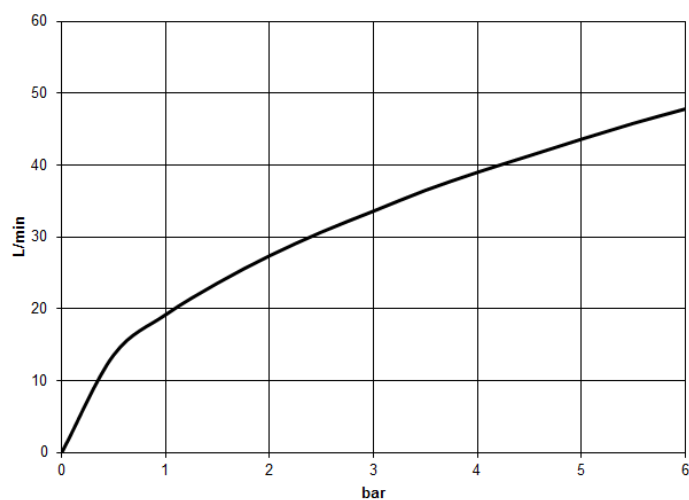

размерный чертеж

mm [inches]

Все величины в мм / дюймах = мм x 0,0394

Душ - JUST

Однорычажный смеситель для скрытого монтажа с переключателем - хром

Артикульный номер: 36 121 965-00

график расхода

Другие варианты поверхностей