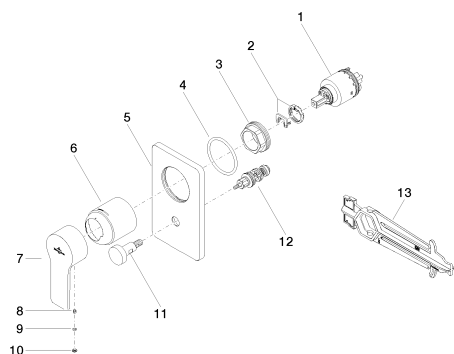

Душ - JUST

Однорычажный смеситель для скрытого монтажа с переключателем - хром

Артикульный номер: 36 121 965-00

Спецификация запасных частей

| № | Артикульный № | Наименование | Расходуемое кол-во |
|----|--------------------|-----------------------------------|--------------------|
| 1 | 90 15 05 038 00 90 | картридж ЕНМ - | 1 |
| 2 | 04 28 10 149 00 90 | картридж ЕНМ - | 1 |
| 3 | 09 24 04 448 90 | Крепление Ø 42 x 17 мм - | 1 |
| 4 | 09 14 10 084 90 | O-Ring EPDM 70 48 x 3,5 мм - | 1 |
| 5 | 09 11 02 254-00 | крышка 150 x 90 x 9,5 мм - хром | 1 |
| 6 | 09 11 02 331-00 | | 1 |
| 7 | 09 20 96 025-00 | Ручка 115 x 29 x 50 мм - хром | 1 |
| 8 | 09 31 11 099 90 | Крепление М4 x 4 - | 1 |
| 9 | 09 14 10 209 90 | O-Ring EPDM 70 3,3 x 1,0 мм - | 1 |
| 10 | 09 31 20 087-00 | Донный клапан Ø 7 x 2,1 мм - хром | 1 |
| 11 | 90 31 09 139 00-00 | Тяга Ø 26 x 47,3 мм - хром | 1 |
| 12 | 90 21 34 081 00 90 | Переключение 98 x 64 x 64 мм - | 1 |
| 13 | 09 30 09 064 90 | Монтажный ключ 10 Nm - | 1 |