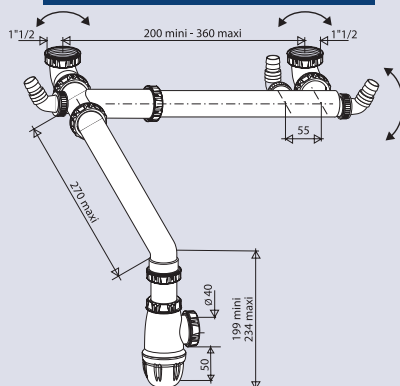

RACCORDEMENT EVIER 2 CUVES

762100

réglable, pour cuves décalées

CARACTERISTIQUES

- → tubulure plastique recoupable
- → entrées 1"1/2
- → sortie 1"1/2
- → siphon réglable en hauteur

PERFORMANCES

Encombrement sous évier : **72.5 mm**
Entraxe : 200 à 360 mm
Débit : 49 l/mn

CONDITIONNEMENT

Packaging : **sachet**
Dimensions (mm) : **250 x 470 mm**
Parcel unit : **x 1**

REFERENCE

762100 001 00

SPECIFICATIONS

AVANTAGES

spécial évier avec cuves décalées

gain d'espace : renvoie le siphon vers le mur

avec prise machine à laver ou trop plein

EAN CODE

3364541800633