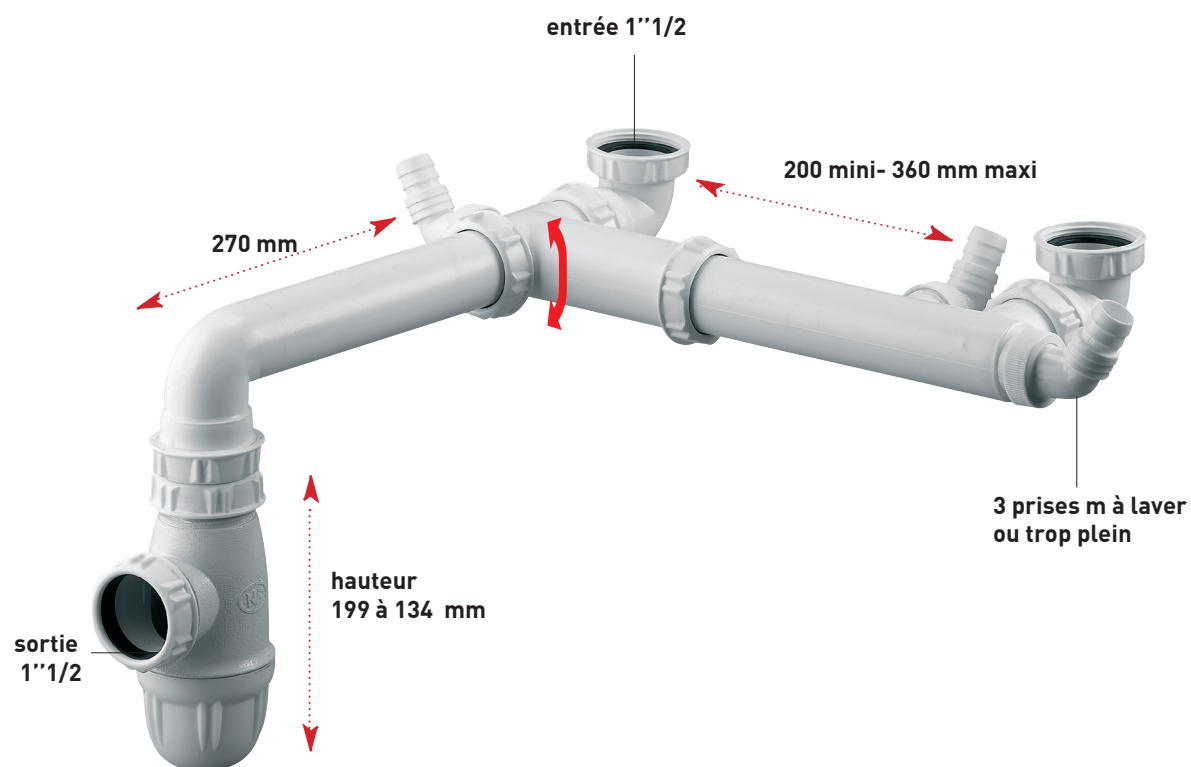

Tous nos produits sur
www.valentin.fr

Valentin