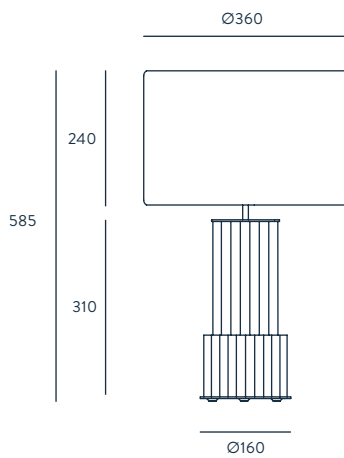

ATINA

DESIGNED BY AC STUDIO / 2019

NAC115

ACABADOS

METAL
ORO BRILLO
CROMO

CRISTAL
TRANSPARENTE

MATERIALES

ACERO
VIDRIO

ESPECIFICACIONES (UE)

E27 60W MAX (NO INCLUIDA)
220-240 V, 50/60 HZ, IP20, CLASE II

CLASIFICACIÓN ENERGÉTICA

A ++

MODIFICACIONES POSIBLES

POSIBILIDAD DE FABRICAR EN MÁS
COLORES DE LA CARTA EN PAG 149 .
PARA OTROS ACABADOS CONSULTAR
PANTALLA IMAGEN 801011/36
PANTALLA NO INCLUIDA

FINISHES

METAL
SHINNY GOLD
CHROME

GLASS
CLEAR

MATERIALS

STEEL
GLASS

SPECIFICATIONS (UE)

E27 60W MAX. (NOT INCLUDED)
220-240 V, 50/60 HZ, IP20, CLASS II

ENERGY LABEL