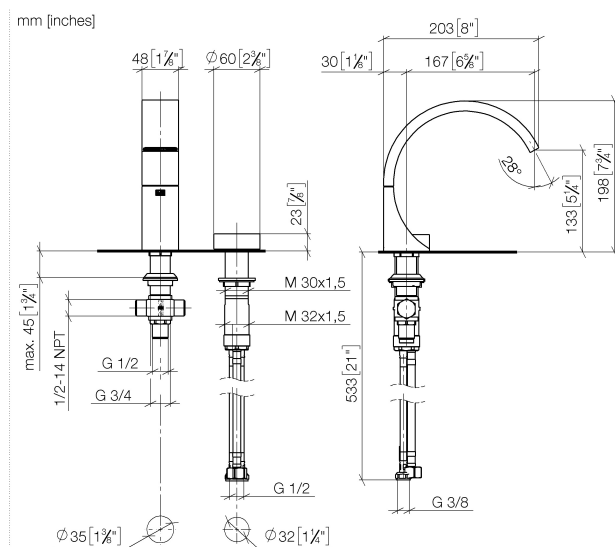

Умывальник - СУО

Смеситель для умывальника на два отверстия без сливного гарнитура - платина /

Артикульный номер: 29 218 811-36

- вылет 167 мм
- неподвижный излив
- прямоугольная обогащенная воздухом струя
- высота смесителя 198 мм
- высота до аэратора 133 мм
- диаметр отверстия под излив 35 мм
- диаметр отверстия вентиля бокового 32 мм
- ручка Ø 60 мм
- 2х напорный шланг М 8 х 1 винченный, испытанный на герметичность
- 1х напорный шланг М 10 х 1 винченный, испытанный на герметичность
- расход макс. 4,5 л/мин
- прогрессивный картридж
- не содержит свинца
- Группа смесителей согл. DIN 4109: 1
- ВНИМАНИЕ: Вкладыши в ручки смесителей необходимо заказывать отдельно!

платина / платина матовая

размерный чертёж

Все величины в мм / дюймах = мм x 0,0394