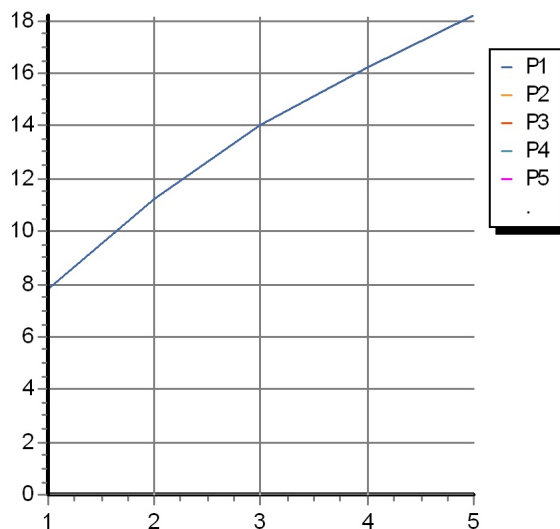

ZAG405

Portate / Flowrates (lt/min)

PRESSIONE PRESSURE	1 BAR	2 BAR	3 BAR	4 BAR	5 BAR
P1 LAVABO BASIN	7,8	11,2	14	16,2	18,2
P2					
P3					
P4					
P5					

AGORÀ

ZAG405

Pesi e Misure / Weights and Sizes

Peso (Kg) Weight (lb)	3,90 (Kg)	8,60 (lb)
Volume test (dc3) - (in3)	11,01 (dc3)	671,87 (in3)
h (mm) - (in)	90,00 (mm)	3,54 (in)
L1 (mm) - (in)	335,00 (mm)	13,19 (in)
L2 (mm) - (in)	365,00 (mm)	14,37 (in)