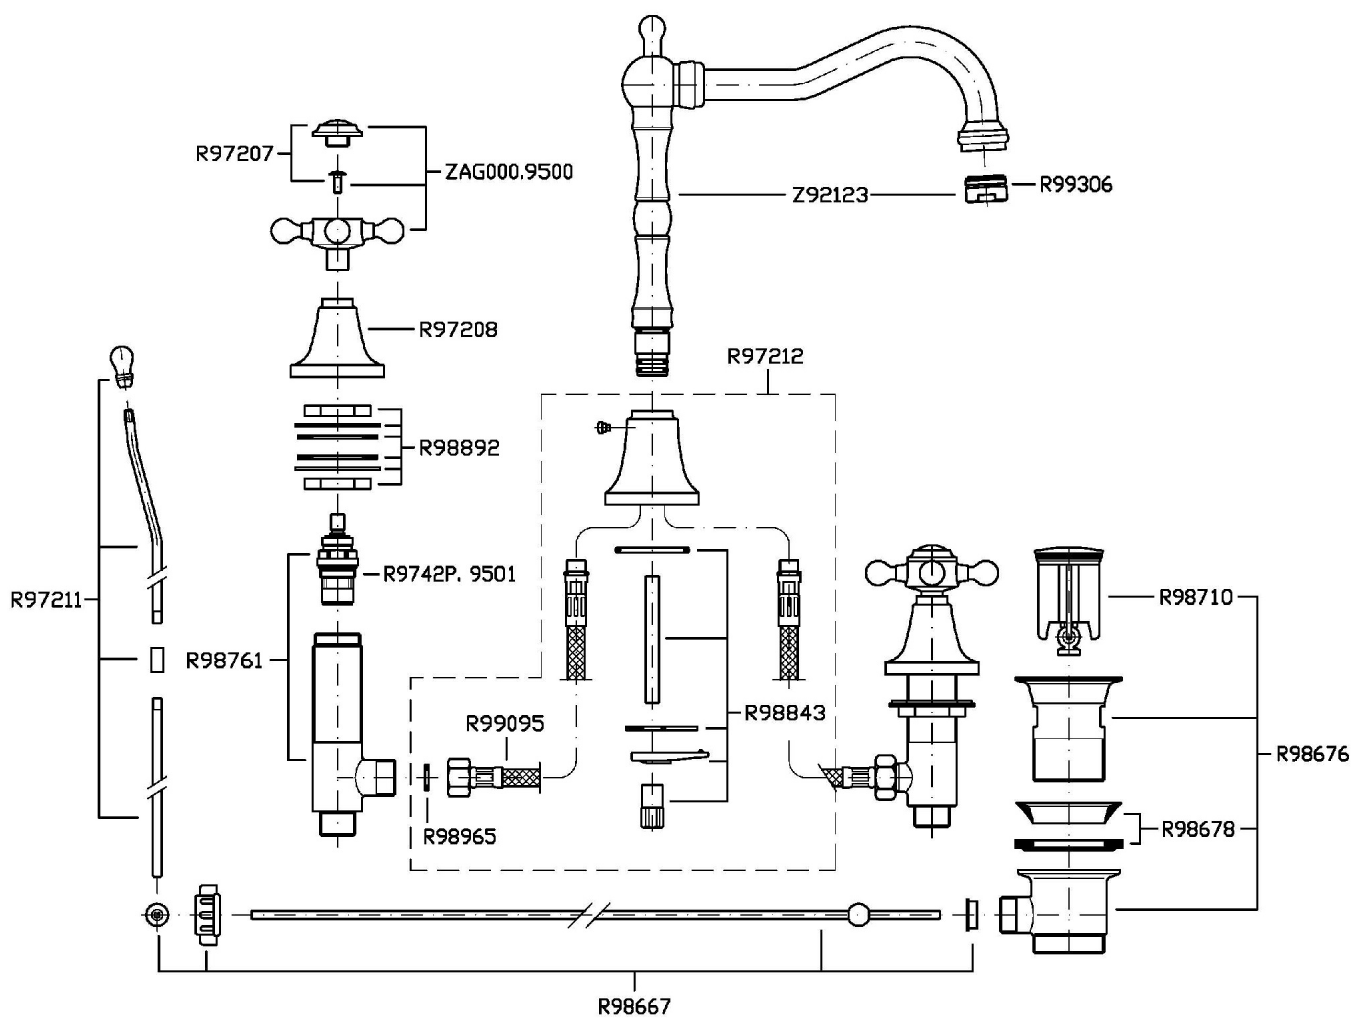

Marchio / Brand ZUCCHETTI

Classe / Class WW

AGORÀ

ZAG405

Batteria lavabo a 3 fori bocca fissa. / 3 hole basin mixer fixed spout.

Batteria lavabo a 3 fori bocca fissa con aeratore, scarico da 1 ¼", flessibili di collegamento.

3 hole basin mixer fixed spout with aerator, 1 ¼" pop-up waste, flexible tails.

Finiture / Finishes

Cromo / Chrome

Nickel Lucido / Polished
Nickel

C8

Oro / Gold

C40

Oro spazzolato / Brushed
Gold

C41

AGORÀ

ZAG405

Disegno Complessivo / Overall Drawing

AGORÀ

ZAG405

Esplosi / Exploded

AGORÀ

ZAG405

Portate / Flowrates (lt/min)

PRESSIONE PRESSURE	1 BAR	2 BAR	3 BAR	4 BAR	5 BAR
P1 LAVABO BASIN	7,8	11,2	14	16,2	18,2
P2					
P3					
P4					
P5					

AGORÀ

ZAG405

Pesi e Misure / Weights and Sizes

Peso (Kg) Weight (lb)	3,90 (Kg)	8,60 (lb)
Volume test (dc3) - (in3)	11,01 (dc3)	671,87 (in3)
h (mm) - (in)	90,00 (mm)	3,54 (in)
L1 (mm) - (in)	335,00 (mm)	13,19 (in)
L2 (mm) - (in)	365,00 (mm)	14,37 (in)