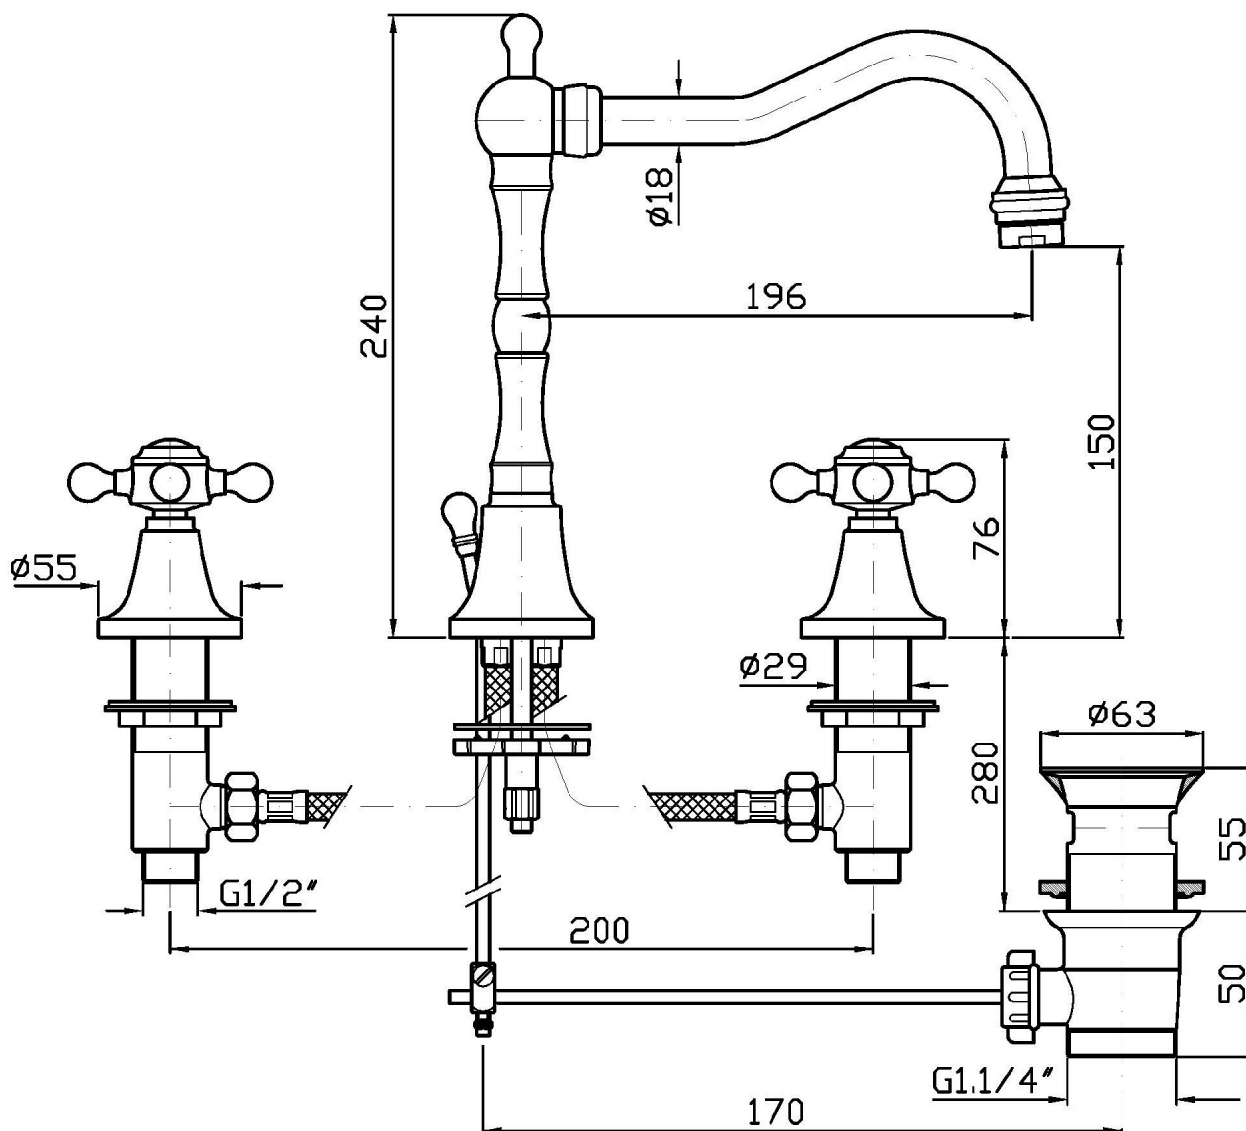

AGORÀ

ZAG405

Disegno Complessivo / Overall Drawing