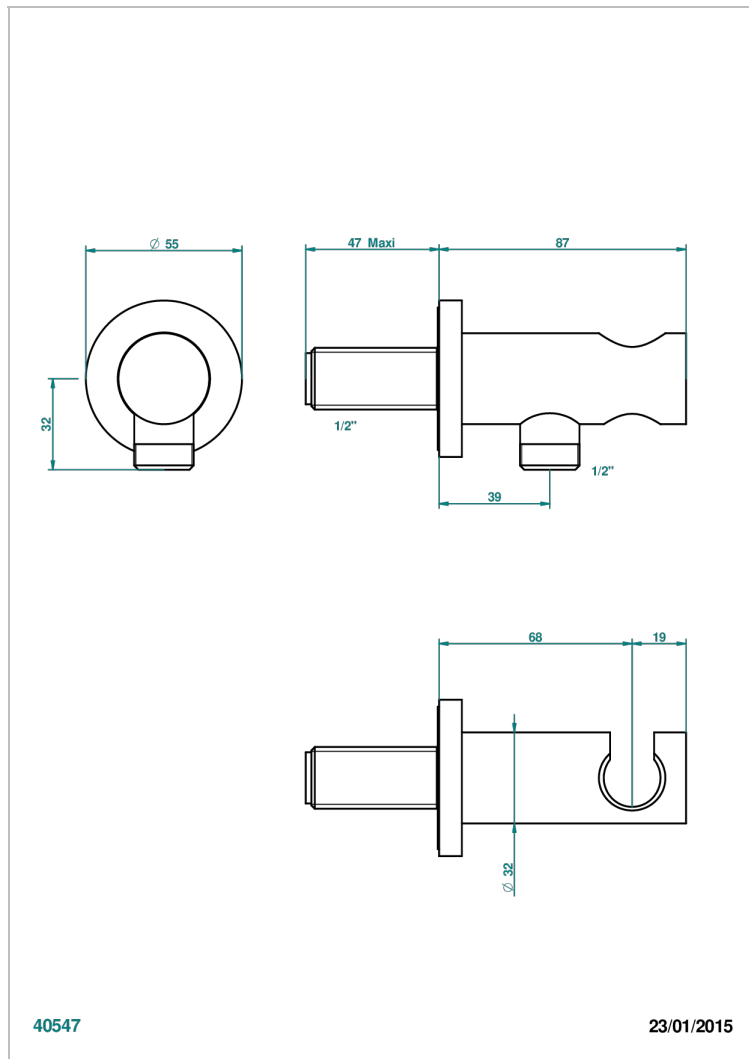

СЕРИЯ "O"

G4P-53L

Вывод встраиваемый в стену с крючком

THG[®]
PARIS

40547

23/01/2015

ХАРАКТЕРИСТИКИ

- Серия "O"
- Вывод встраиваемый в стену с крючком