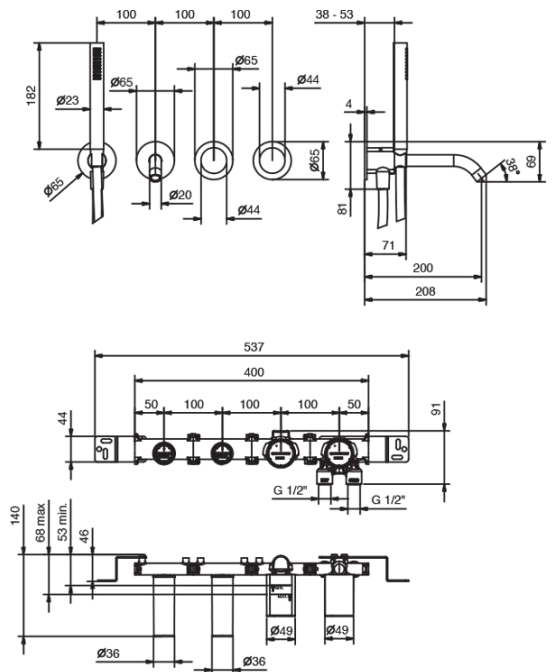

АРТ. Y121B+R021A

Встраиваемый смеситель для ванны

- вылет 20 см
- ручка
- переключатель на 2 потока с поворотной кнопкой
- ручная лейка FIT
- шланговое подключение с держателем для ручной лейки
- гибкий шланг 150 см ПВХ
- впуски 1/2"

Наружная часть

Отделки:

- | | | |
|--------------------------|----------------------------------|-------------|
| <input type="checkbox"/> | Матовая натуральная сталь | 33 93 Y121B |
| <input type="checkbox"/> | Matt Gun Metal PVD | 33 P5 Y121B |

Внутренняя часть

Отделки:

- | | | |
|--------------------------|--|-------------|
| <input type="checkbox"/> | | 44 00 R021A |
|--------------------------|--|-------------|

Проект:

Комната:

Дата:

Комментарии: