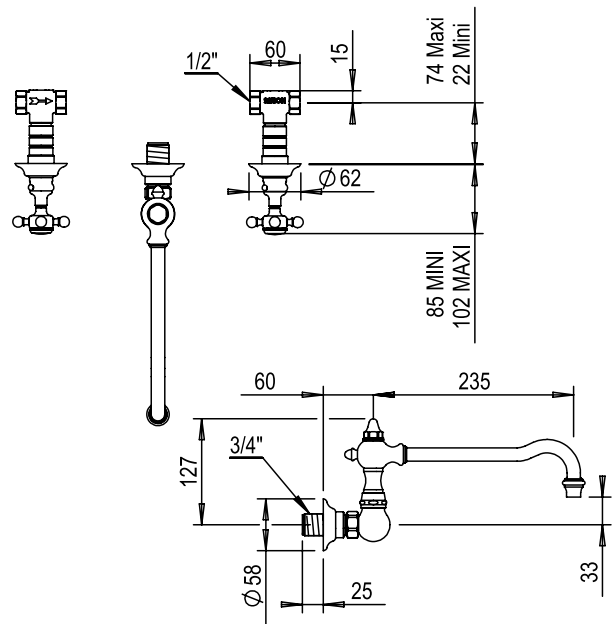

Réf. **01.164**

Mélangeur évier 3 trous mural

CARACTÉRISTIQUES

Mélangeur évier 3 trous mural à encastrer sans vidage

Concealed 3 hole wall mounted kitchen mixer no waste

16 ACC LY 712

FINITIONS USUELLES

FINITIONS DÉCORATIONS