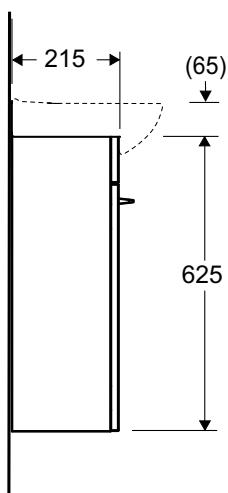

Ifö Spira underskåp för handfat, med en dörr

Kompakt underskåp för handfat, med en dörr. Underskåpet har en flyttbar hylla och en vändbar mjukstängande dörr som öppnas med ett handtag. På höger sida av skåpet finns en utfällbar krok. Skåpet är tillverkat i fuktålig spånskiva och fronterna i fuktålig MDF. Levereras färdigmonterat. Handtag i mattkrom och infästningsmaterial ingår.

Blandare och vattenlås ingår inte.

Produkt	Ifö nr	RSK nr
B=375 mm, B1=400 mm, vit	42770	884 53 94
B=450 mm, B1=500 mm, vit	42771	884 53 95

0
▽

Passar till
Ifö Spira Square handfat