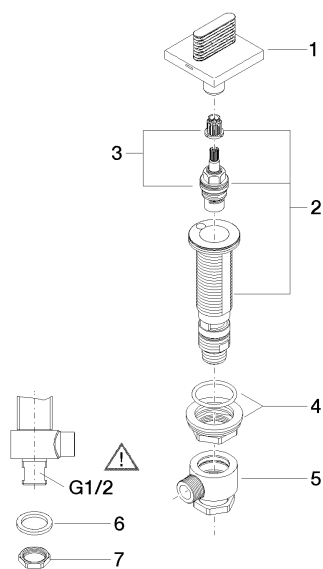

Умывальник - CL.1

Вентиль боковой заперение вправо холодный - хром

Артикульный номер: 20 002 705-00

Спецификация запасных частей

№	Артикульный №	Наименование	Расходуемое кол-во
1	90 20 70 053 04-00	Ручка 60 x 60 x 40 мм - хром	1
2	04 17 11 045 33 90	Вентиль боковой заперение вправо 1/2"	1
3	90 90 03 133 00 90	Деталь верх заперение вправо 1/2"	1
4	04 23 10 032 78 90	Крепление M30 x 1,5 -	1
5	04 17 11 023 10 90	Подключение 1/2" -	1
6	04 23 30 040 00-00	Подключение Ø 10 мм x 3/8" - хром	1
7	09 30 11 059 90	диск -	1
8	09 23 10 012 90	Крепление 1/2" -	1