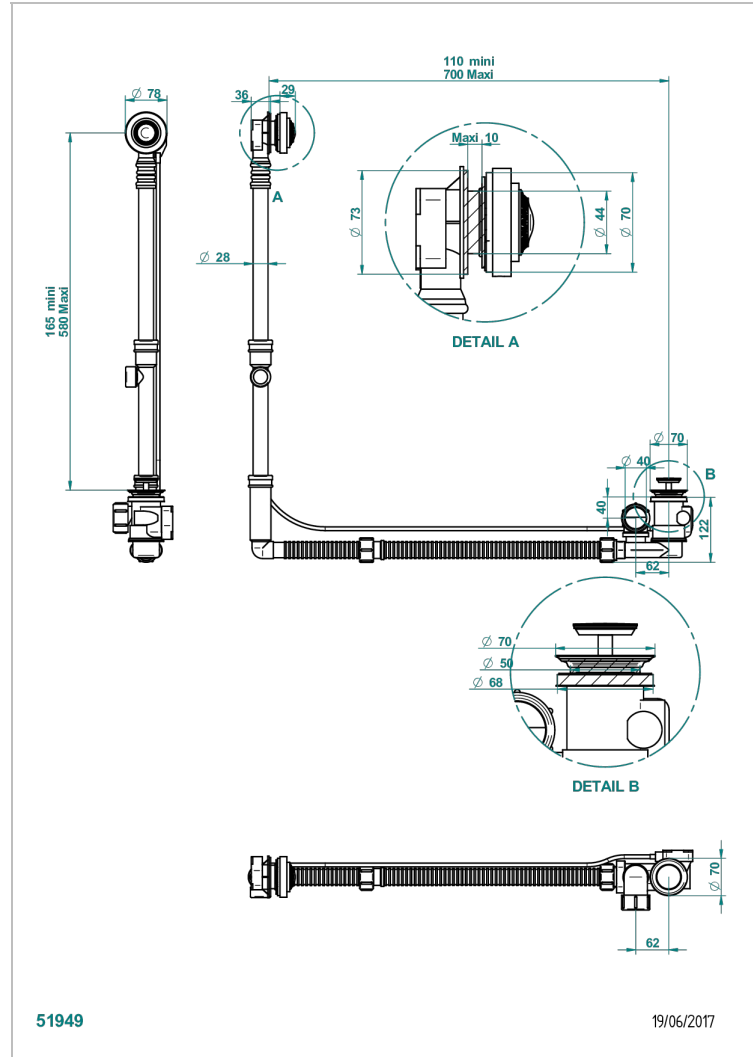

MALMAISON HOWLITE

U97-302GM

THG
PARIS

Перелив GEBERIT для ванны - европейская модель - большой размер регулируемая высота : от 165мм MAXI 580мм
регулируемая выступающая часть : от 110мм MAXI 700мм- выпуск \varnothing 40 мм с стильной ручкой

ХАРАКТЕРИСТИКИ

- Malmaison Howlite
- Перелив GEBERIT для ванны - европейская модель - большой размер регулируемая высота : от 165мм MAXI 580мм
регулируемая выступающая часть : от 110мм MAXI 700мм-
выпуск \varnothing 40 мм с стильной ручкой

ДОСТУПНЫЕ ВАРИАНТЫ ПОКРЫТИЙ

Аранья (чёрный никель) - D24
Бронза - D01
Матовая красная старинная медь - H07
Матовый никель - C01
Матовый хром - C02
Никель - B01

Сатиновый хром - C03
Состаренный никель - H28
Старинное серебро - H03
Хром - A02
Хром/золото - G02