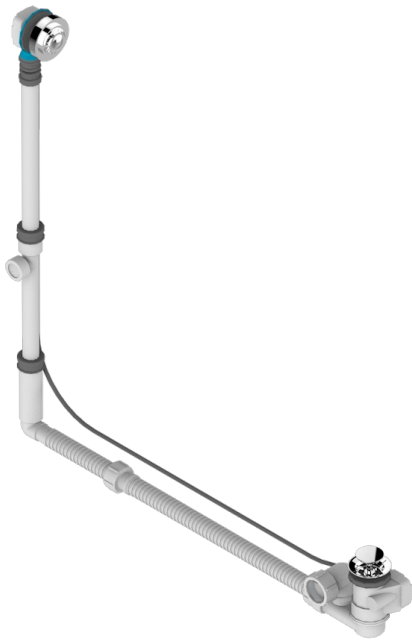

MALMAISON HOWLITE

U97-302GM

THG
PARIS

Перелив GEBERIT для ванны - европейская модель - большой размер регулируемая высота : от 165мм MAXI 580мм
регулируемая выступающая часть : от 110мм MAXI 700мм- выпуск \varnothing 40 мм с стильной ручкой

ХАРАКТЕРИСТИКИ

- Malmaison Howlite
- Перелив GEBERIT для ванны - европейская модель - большой размер регулируемая высота : от 165мм MAXI 580мм
регулируемая выступающая часть : от 110мм MAXI 700мм-
выпуск \varnothing 40 мм с стильной ручкой

ДОСТУПНЫЕ ВАРИАНТЫ ПОКРЫТИЙ

Аранья (чёрный никель) - D24
Бронза - D01
Матовая красная старинная медь - H07
Матовый никель - C01
Матовый хром - C02
Никель - B01

Сатиновый хром - C03
Состаренный никель - H28
Старинное серебро - H03
Хром - A02
Хром/золото - G02