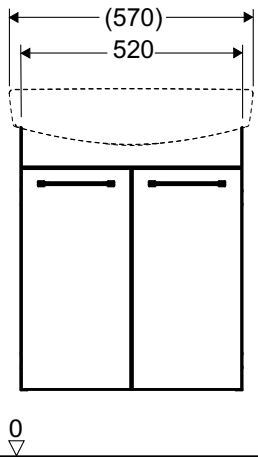

# Ifö Spira underskåp för tvättställ, med två dörrar

Underskåp för tvättställ, med två dörrar. Underskåpet har en flyttbar hylla och mjukstängande dörrar som öppnas med handtag. På höger sida av skåpet finns en utfällbar krok. Skåpet är tillverkat i fukttålig spånskiva och fronterna i fukttålig MDF. Levereras färdigmonterat. Handtag i mattkrom och infästningsmaterial ingår.

Blandare och vattenlås ingår inte.

Produkt	Ifö nr	RSK nr
B=520 mm, B1=570 mm, vit	42772	884 53 96

**Passar till**  
Ifö Spira Square tvättställ