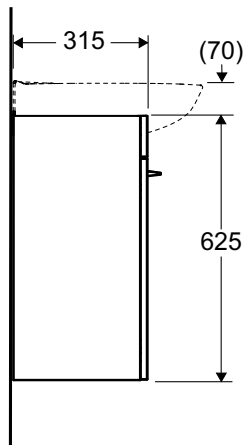

# Ifö Spira underskåp för tvättställ, med två dörrar

Underskåp för tvättställ, med två dörrar. Underskåpet har en flyttbar hylla och mjukstängande dörrar som öppnas med handtag. På höger sida av skåpet finns en utfällbar krok. Skåpet är tillverkat i fukttålig spånskiva och fronterna i fukttålig MDF. Levereras färdigmonterat. Handtag i mattkrom och infästningsmaterial ingår.

Blandare och vattenlås ingår inte.

Produkt	Ifö nr	RSK nr
B=520 mm, B1=570 mm, vit	42772	884 53 96

**Passar till**  
Ifö Spira Square tvättställ