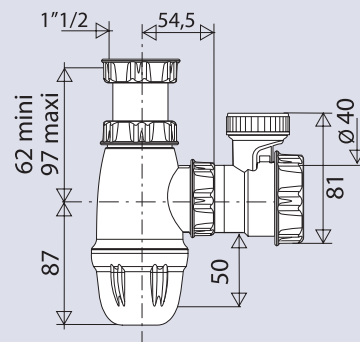

SIPHON EVIER

752900

avec système anti-vide

CARACTERISTIQUES

- siphon plastique à culot
- tube réglable
- entrée 1"1/2
- sortie Ø 40 mm
- soupape anti-vide

PERFORMANCES

Encombrement sous évier : **149 à 184 mm**
Réglage : **de 62 à 97 mm**
Débit : **54 l/mn**

CONDITIONNEMENT

Packaging : **sachet**
Dimensions (mm) : **200 X 250**
Parcel unit : **x 1**

REFERENCE PRODUIT

752900 001 00

SPECIFICATIONS

AVANTAGES

anti-bruit
anti-désiphonage

la garantie contre les remontées d'odeurs

EAN CODE

3364549273453

hauteur réglable
de 62 à 97 mm

siphon Full-grip
vissage/dévisage facile

Tous nos produits sur
www.valentin.fr