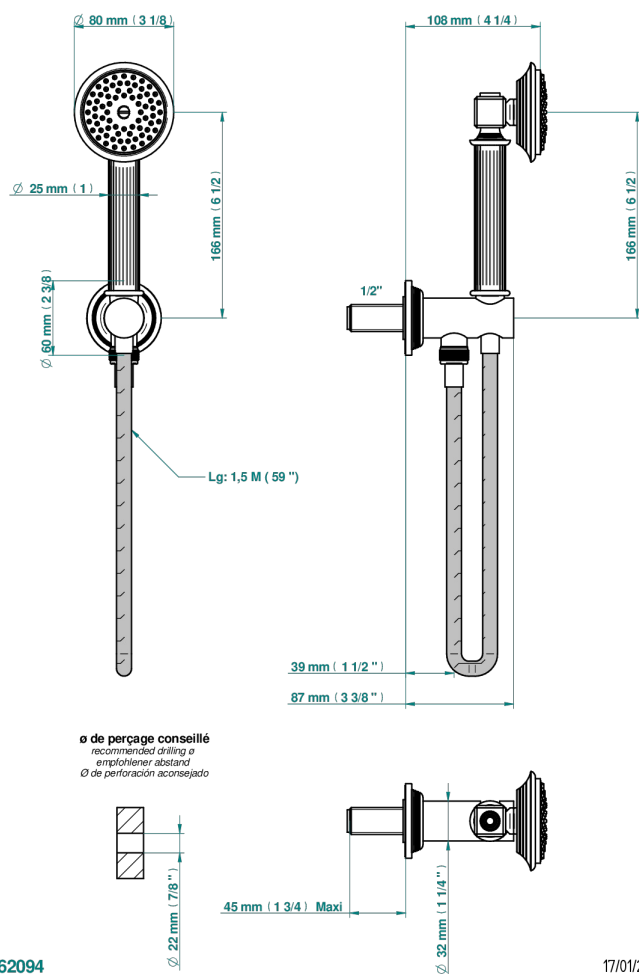

# GRAND CENTRAL С РУЧКАМИ-КРЕСТИКАМИ С БЕЛЫМ ОНИКСОМ

THG  
PARIS

U9R-54

Душ ручной стильный встраиваемый в стену, шланг и патрубок для душа с крючком

62094

17/01/2020

## ХАРАКТЕРИСТИКИ

- Grand central с ручками-крестиками с белым ониксом
- Душ ручной стильный встраиваемый в стену, шланг и патрубок для душа с крючком