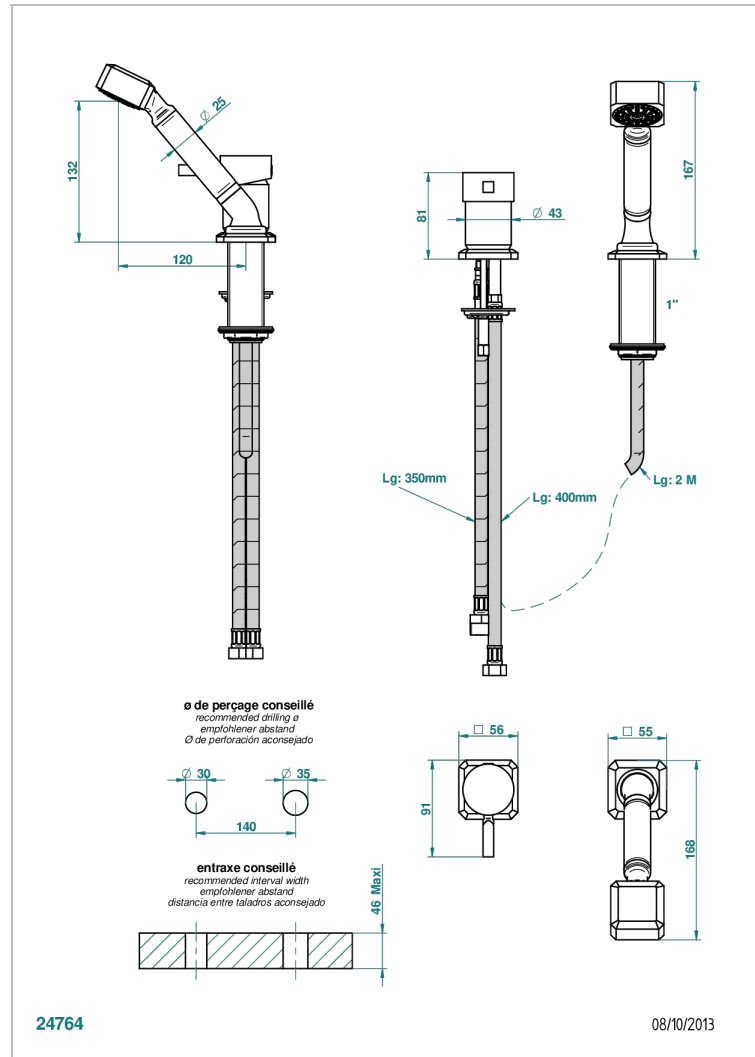

METROPOLIS C РУКОЯТКАМИ

A2B-6523/60A

Смеситель керамический устанавливаемый на борту с ручным душем

THG[®]
PARIS

ХАРАКТЕРИСТИКИ

- Metropolis с рукоятками
- Смеситель керамический устанавливаемый на борту с ручным душем

ТЕХНИЧЕСКИЕ ХАРАКТЕРИСТИКИ

- Recommandé : 3 bars (max. 5 bars) - Advised : 43,5 psi (max. 72 psi)
- 9,5 l/min à 3 bars (2.5 gpm at 43.5 psi)

ДОСТУПНЫЕ ВАРИАНТЫ ПОКРЫТИЙ

Blush PVD - H62
Graphite PVD - H64
Matt Umber PVD - H67
Matt blush PVD - H60
Matt graphite PVD - H65
Umber PVD - H66