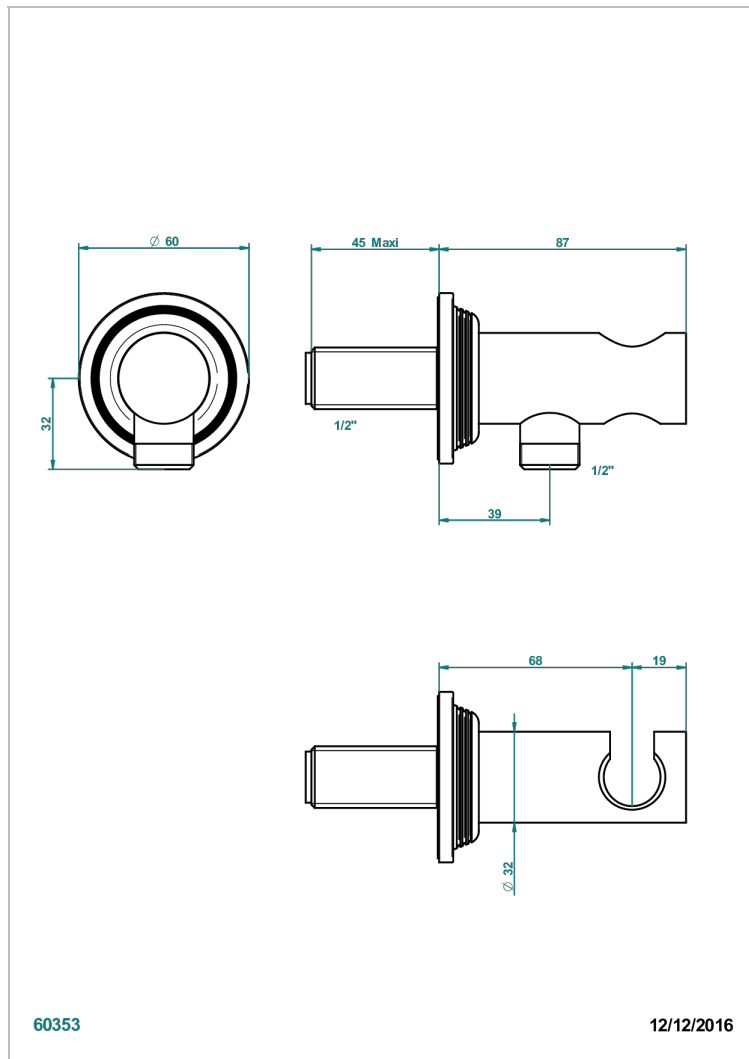

U9F-53L

Вывод встраиваемый в стену с крючком

60353

12/12/2016

## ХАРАКТЕРИСТИКИ

- West coast с ручками-рукоятками с чёрным ониксом
- Вывод встраиваемый в стену с крючком