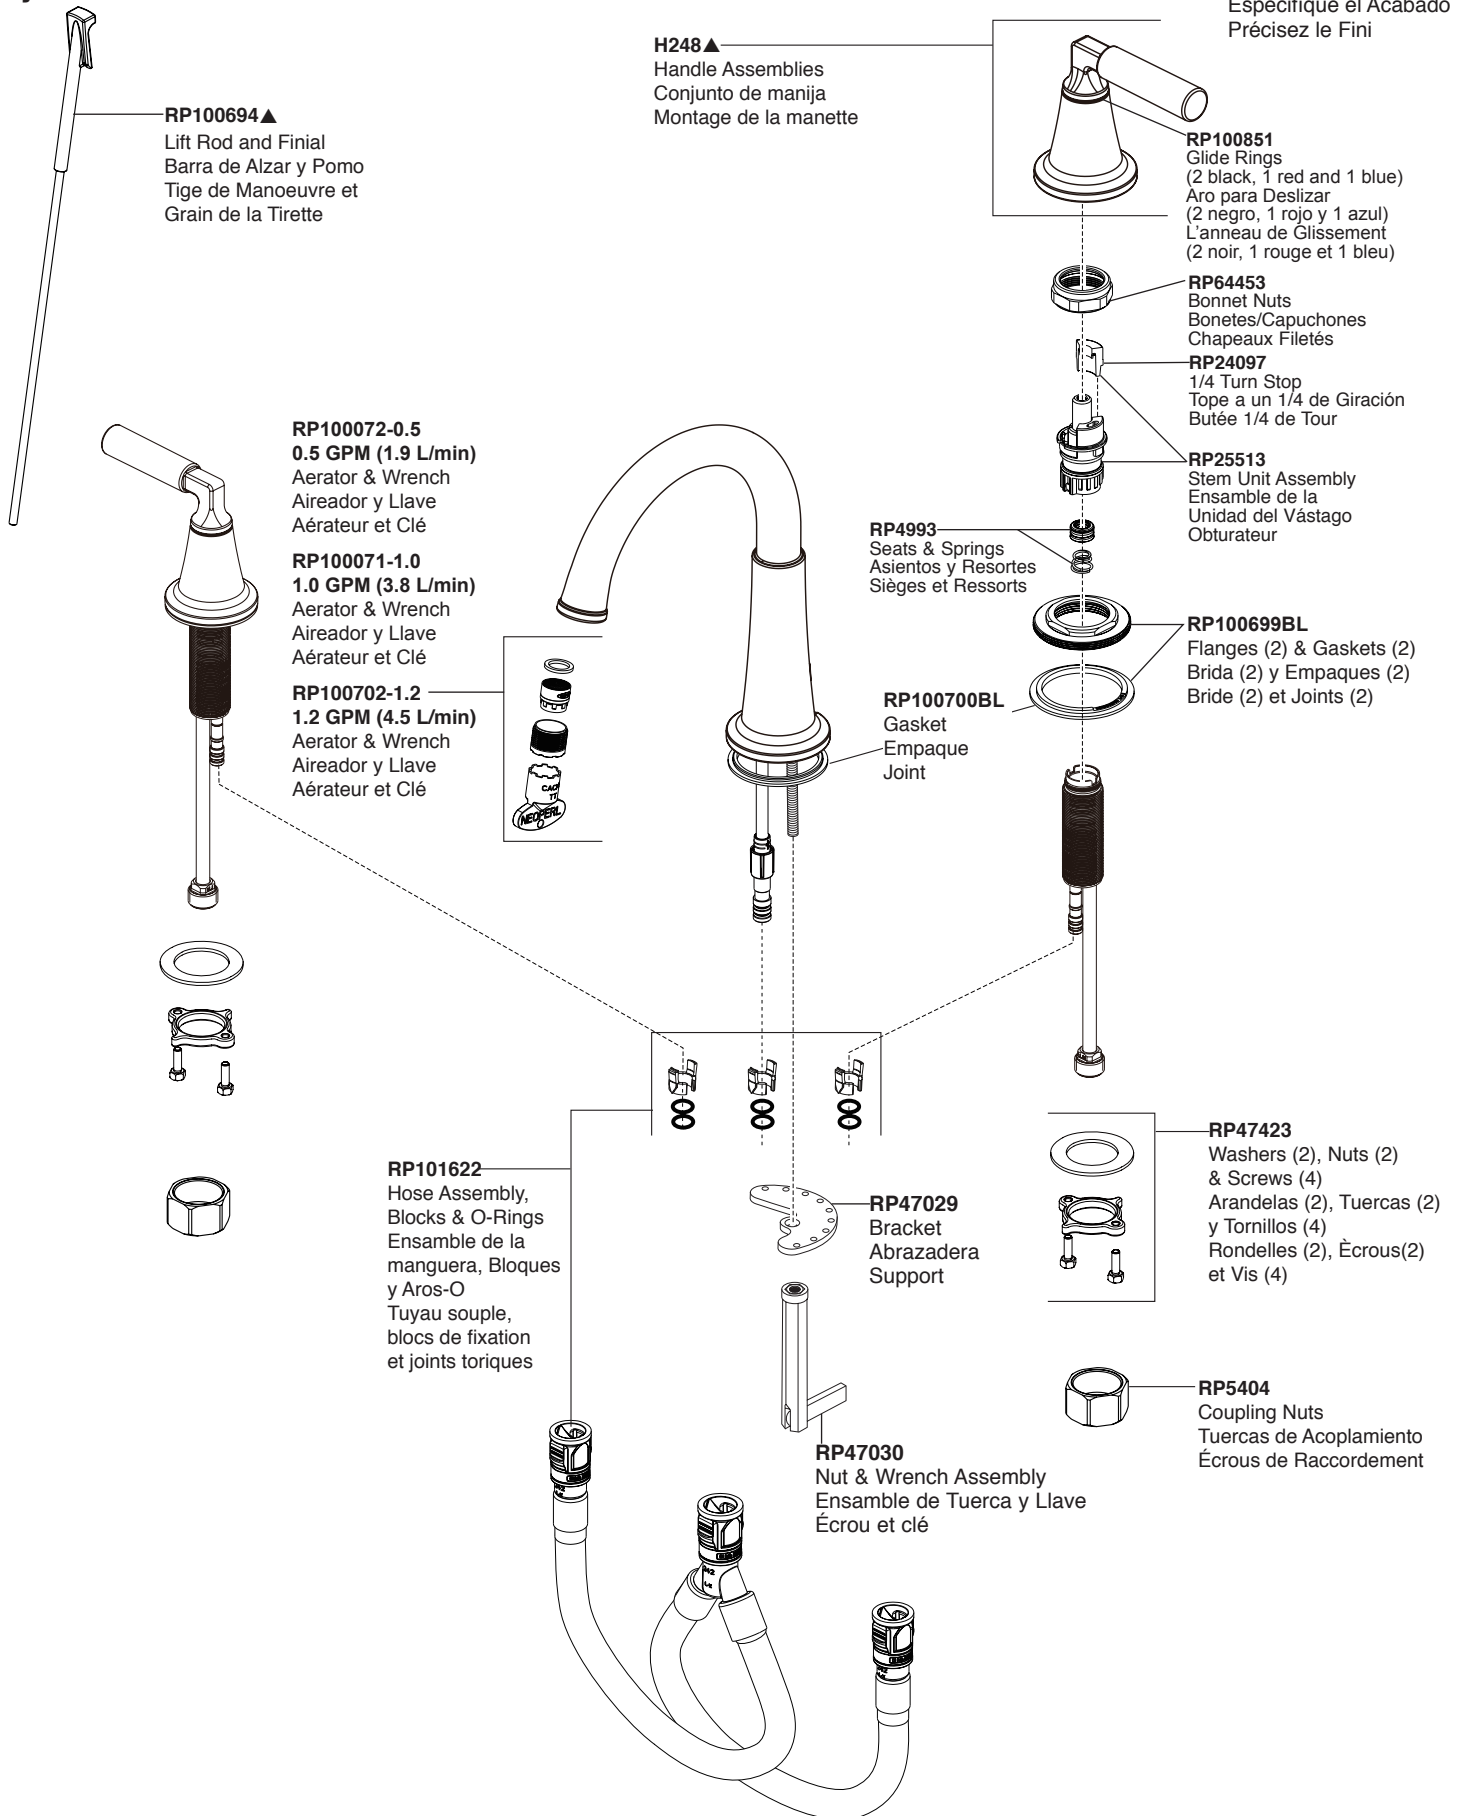

▲ Specify Finish
Especifique el Acabado
Précisez le Fini

Model/Modelo/Modèle
35548LF-▲MPU
Series/Series/Seria
Bowery™

RP26533▲
Metal Pop-Up Assembly Less Lift
Rod
Ensamble de Metal del Desagüe
Automático Sin la Barra de Alzar
Renvoi Mécanique en Métal Sans
la Tige de Manoeuvre