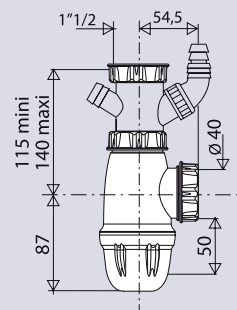

SIPHON POUR EVIER

7522

avec prises machine-à-laver
ou trop-plein

CARACTERISTIQUES

- Siphon à culot
- sortie Ø 40 mm
- Prises machine-à-laver ou trop plein

PERFORMANCES

Encombrement sous évier : **232 à 257 mm**
Réglage : **de 115 à 140 mm**
Débit : **56 l/mn**

CONDITIONNEMENT

Packaging : **sachet**
Dimensions (mm) : **200 X 250**
Parcel unit : **x 1**

PRODUIT REFERENCE

752200 001 00

SPECIFICATIONS

AVANTAGES

prise
trop-plein

prise
machine-à-laver

ajustable
de 115 à 140 mm

sortie Ø 40

full grip system
culot cranté facile
à dévisser

Tous nos produits sur
www.valentin.fr