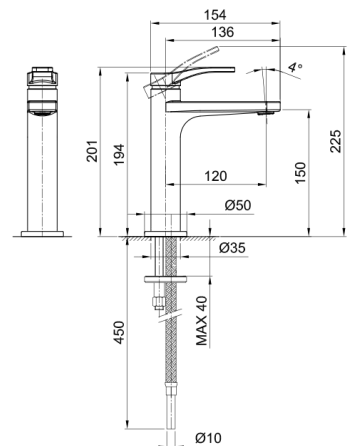

Арт. B004WF

Смеситель для раковины на 1 отверстие

- вылет 12 см
- ручка
- ограничитель потока воды до 5 л/мин при 3 бар
- подводка
- без донного клапана

Отделки:

- ☐ Хром 26 02 B004WF
- ☐ Черный матовый 26 13 B004WF
- ☐ Белый матовый 26 29 B004WF

0,5	3
1	6
2	7
3	8
4	8

Проект:

Комната:

Дата:

Комментарии:

сертификаты:

leadfree