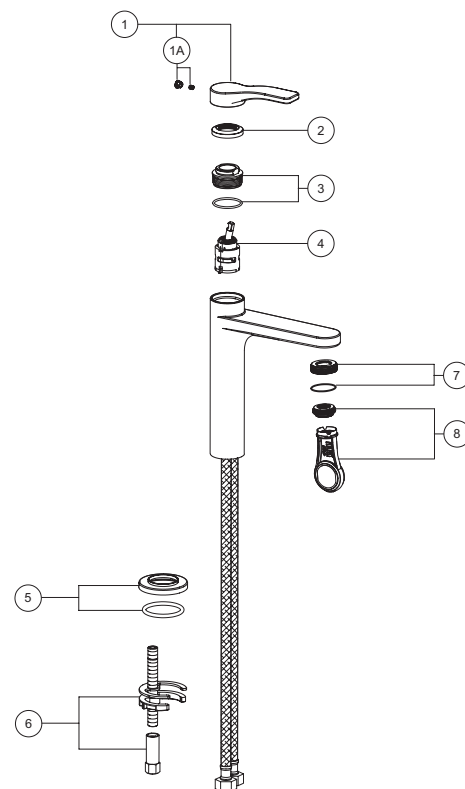

ABOUTWATER AL/23

Miscelatore monocomando lavabo Art. B004WF / Single-lever washbasin Art. B004WF / Mitigeur lavabo Art. B004WF

N°	Codice / Code	Descrizione / Description / Désignation
1	90 00 8553	Maniglia completa per Art. B004WF Complete handle for Art. B004WF Manette complète pour Art. B004WF
1A	90 00 8554	Grano M4x4 con placchetta per Art. B004WF M4x4 locking screw with plate for Art. B004WF Vis d'arrêt M4x4 avec plaque pour Art. B004WF
2	90 00 8550	Cappuccio sottomaniglia per Art. B004WF Cup under handle for Art. B004WF Rosace sous manette pour Art. B004WF
3	90 00 9328U	Ghiera bloccaggio cartuccia Nostromo Small Locking ring nut Nostromo Small cartridge Bague d'arrêt cartouche Nostromo Small
4	90 00 B070	Cartuccia D.25 per Art. B004WF-B006WF-B003W-B104WF-B106WF-B008WF D.25 Cartridge for Art. B004WF-B006WF-B003W-B104WF-B106WF-B008WF Cartouche D.25 pour Art. B004WF-B006WF-B003W-B104WF-B106WF-B008WF
5	90 00 8563	Anello base per lavabo B004WF Base ring for washbasin B004WF Anneau de base pour lavabo B004WF
6	90 00 9272	Confezione di fissaggio per Art. 1855SF Fixing kit for Art. 1855SF Café Kit de fixation pour Art. 1855SF Café
7	90 00 8562	Ghiera con o'ring per rompigitto Art. B004WF Locking ring nut for Jet interruptor Art. B004WF Anneau avec o'ring pour Brise jet Art. B004WF
8	90 00 9795	Aeratore M24x1 2,2 GPM con chiave di smontaggio Cache aerator M34x1 2,2 GPM with fixing key flow rate Aérateur cache M24x1 2,2 GPM avec clé de montage

Pressione - Pressure Pression	Portata - Flow rate Debit d'eau
0,5 bar	3 l/min
1 bar	4 l/min
2 bar	6 l/min
3 bar	7 l/min
4 bar	8 l/min
5 bar	8 l/min

Aeratore AMF AG OFO 2.2 Gpm