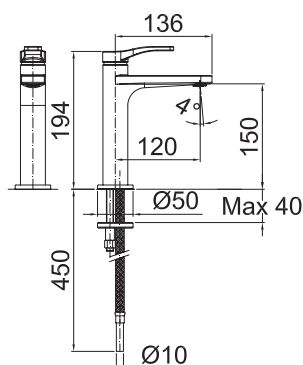

ABOUTWATER AL/23

Miscelatore monocomando lavabo Art. B004WF / Single-lever washbasin Art. B004WF / Mitigeur lavabo Art. B004WF

N°	Codice / Code	Descrizione / Description / Désignation
1	90 00 8553	Maniglia completa per Art. B004WF Complete handle for Art. B004WF Manette complète pour Art. B004WF
1A	90 00 8554	Grano M4x4 con placchetta per Art. B004WF M4x4 locking screw with plate for Art. B004WF Vis d'arrêt M4x4 avec plaque pour Art. B004WF
2	90 00 8550	Cappuccio sottomaniglia per Art. B004WF Cup under handle for Art. B004WF Rosace sous manette pour Art. B004WF
3	90 00 9328U	Ghiera bloccaggio cartuccia Nostromo Small Locking ring nut Nostromo Small cartridge Bague d'arrêt cartouche Nostromo Small
4	90 00 B070	Cartuccia D.25 per Art. B004WF-B006WF-B003W-B104WF-B106WF-B008WF D.25 Cartridge for Art. B004WF-B006WF-B003W-B104WF-B106WF-B008WF Cartouche D.25 pour Art. B004WF-B006WF-B003W-B104WF-B106WF-B008WF
5	90 00 8563	Anello base per lavabo B004WF Base ring for washbasin B004WF Anneau de base pour lavabo B004WF
6	90 00 9272	Confezione di fissaggio per Art. 1855SF Fixing kit for Art. 1855SF Café Kit de fixation pour Art. 1855SF Café
7	90 00 8562	Ghiera con o'ring per rompigitto Art. B004WF Locking ring nut for Jet interruptor Art. B004WF Anneau avec o'ring pour Brise jet Art. B004WF
8	90 00 9795	Aeratore M24x1 2,2 GPM con chiave di smontaggio Cache aerator M34x1 2,2 GPM with fixing key flow rate Aérateur cache M24x1 2,2 GPM avec clé de montage

Pressione - Pressure Pression	Portata - Flow rate Debit d'eau
0,5 bar	3 l/min
1 bar	4 l/min
2 bar	6 l/min
3 bar	7 l/min
4 bar	8 l/min
5 bar	8 l/min

Aeratore AMF AG OFO 2.2 Gpm