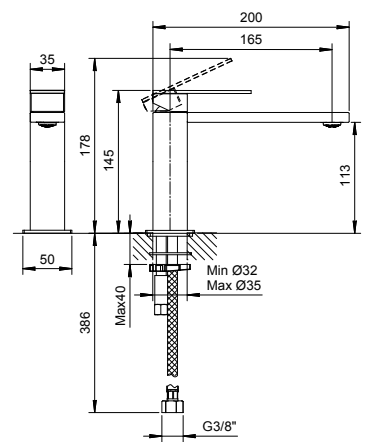

Смеситель для раковины на 1 отверстие, удлиненный излив - MINT НЕРЖАВЕЮЩАЯ СТАЛЬ

АРТ. F003WF

Смеситель для раковины на 1 отверстие, удлиненный излив

- вылет 16,5 см
- ручка
- ограничитель потока воды до 5 л/мин при 3 бар
- подводка
- без донного клапана

Отделки:

Матовая натуральная сталь

34 93 F003WF

Проект:

Комната:

Дата:

Комментарии:

0,5	3
1	5
2	5
3	5
4	5