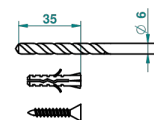

49007

16/04/2015

ХАРАКТЕРИСТИКИ

- Malmaison métal
- Штанга для душа 60 см

ДОСТУПНЫЕ ВАРИАНТЫ ПОКРЫТИЙ

Аранья (чёрный никель) - D24
Бронза - D01
Матовая красная старинная медь - H07
Матовый никель - C01
Матовый хром - C02
Никель - B01

Сатинированный хром - C03
Состаренный никель - H28
Старинное серебро - H03
Хром - A02
Хром/золото - G02