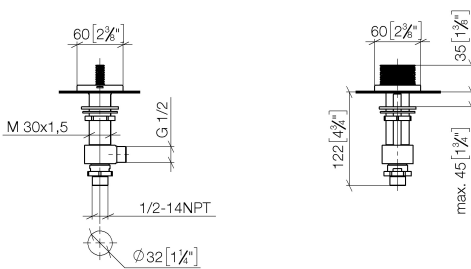

Умывальник - CL.1

Вентиль боковой запертие влево горячей - Dark Platinum matt

Артикулный номер: 20 002 706-99

- со структурой CASCADE
- диаметр сверлёного отверстия 32 мм
- розетка 60 x 60 мм
- Группа смесителей согл. DIN 4109: 1
- (ADA)

Dark Platinum matt

размерный чертеж

mm [inches]

Все величины в мм / дюймах = мм x 0,0394