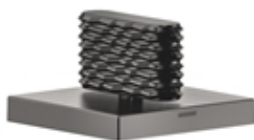

Умывальник - CL.1

Вентиль боковой заперение влево горячий - Dark Platinum matt

Артикульный номер: 20 002 706-99

- со структурой CASCADE
- диаметр сверлёного отверстия 32 мм
- розетка 60 x 60 мм
- Группа смесителей согл. DIN 4109: 1
- (ADA)

Dark Platinum matt

размерный чертеж

mm [inches]

Все величины в мм / дюймах = мм x 0,0394

Умывальник - CL.1

Вентиль боковой заперение влево горячий - Dark Platinum matt

Артикульный номер: 20 002 706-99

график расхода

Умывальник - CL.1

Вентиль боковой заперение влево горячий - Dark Platinum matt

Артикульный номер: 20 002 706-99

Другие варианты поверхностей

хром

20 002 706-00

платина матовая

20 002 706-06