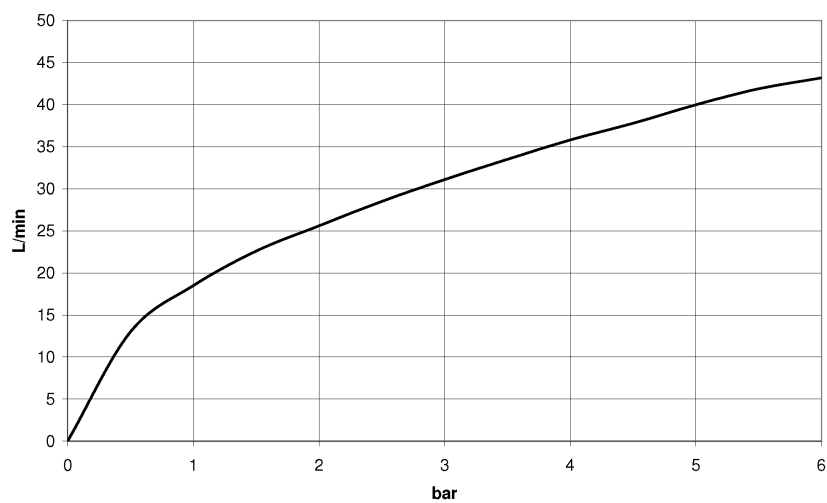

Умывальник - CL.1

Вентиль боковой заперение влево горячий - Dark Platinum matt

Артикульный номер: 20 002 706-99

- со структурой CASCADE
- диаметр сверлёного отверстия 32 мм
- розетка 60 x 60 мм
- Группа смесителей согл. DIN 4109: 1
- (ADA)

Dark Platinum matt

размерный чертеж

mm [inches]

Все величины в мм / дюймах = мм x 0,0394

Умывальник - CL.1

Вентиль боковой заперение влево горячий - Dark Platinum matt

Артикульный номер: 20 002 706-99

график расхода