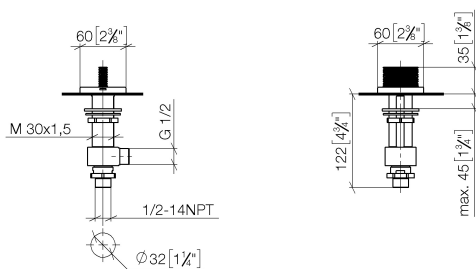

Умывальник - CL.1

Вентиль боковой заперение влево горячий - Dark Platinum matt

Артикульный номер: 20 002 706-99

- со структурой CASCADE
- диаметр сверлёного отверстия 32 мм
- розетка 60 x 60 мм
- Группа смесителей согл. DIN 4109: 1
- (ADA)

Dark Platinum matt

размерный чертеж

mm [inches]

Все величины в мм / дюймах = мм x 0,0394

Умывальник - CL.1

Вентиль боковой заперение влево горячий - Dark Platinum matt

Артикульный номер: 20 002 706-99

график расхода

Умывальник - CL.1

Вентиль боковой заперение влево горячий - Dark Platinum matt

Артикульный номер: 20 002 706-99

Другие варианты поверхностей

хром

20 002 706-00

платина матовая

20 002 706-06