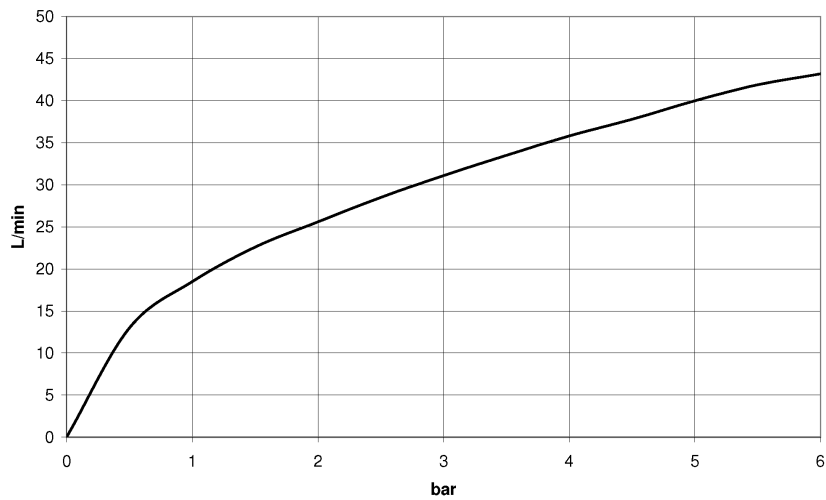

Умывальник - CL.1

Вентиль боковой запирание влево горячий - Dark Platinum matt

Артикульный номер: 20 002 706-99

- со структурой CASCADE
- диаметр сверлёного отверстия 32 мм
- розетка 60 x 60 мм
- Группа смесителей согл. DIN 4109: 1
- (ADA)

Dark Platinum matt

размерный чертеж

mm [inches]

Все величины в мм / дюймах = мм x 0,0394

Умывальник - CL.1

Вентиль боковой заперение влево горячий - Dark Platinum matt

Артикульный номер: 20 002 706-99

график расхода