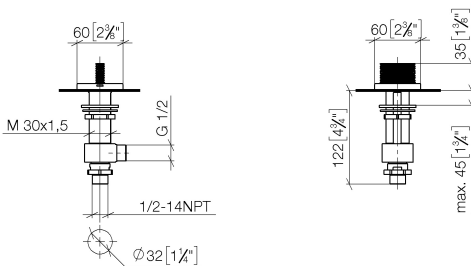

Умывальник - CL.1

Вентиль боковой запирание влево горячий - Dark Platinum matt

Артикульный номер: 20 002 706-99

- со структурой CASCADE
- диаметр сверлёного отверстия 32 мм
- розетка 60 x 60 мм
- Группа смесителей согл. DIN 4109: 1
- (ADA)

Dark Platinum matt

размерный чертеж

mm [inches]

Все величины в мм / дюймах = мм x 0,0394

Умывальник - CL.1

Вентиль боковой заперение влево горячий - Dark Platinum matt

Артикульный номер: 20 002 706-99

график расхода

Умывальник - CL.1

Вентиль боковой заперие влево горячий - Dark Platinum matt

Артикульный номер: 20 002 706-99

Другие варианты поверхностей

хром  
20 002 706-00

платина матовая  
20 002 706-06

Другие поверхности по запросу (x-tra Service)

Спецификация запасных частей

№	Артикульный №	Наименование	Расходуемое кол-во
1	90 20 70 053 05-99	Ручка 60 x 60 x 40 мм - Dark Platinum matt	1
2	04 17 11 045 32 90	Вентиль боковой заперие влево 1/2" -	1
3	90 90 03 132 00 90	Деталь верх заперие влево 1/2" -	1
4	04 23 10 032 78 90	Крепление M30 x 1,5 -	1
5	04 17 11 023 10 90	Подключение 1/2" -	1
6	04 23 30 040 00-99	Подключение Ø 10 мм x 3/8" - Dark Platinum matt	1
7	09 30 11 059 90	диск -	1
8	09 23 10 012 90	Крепление 1/2" -	1