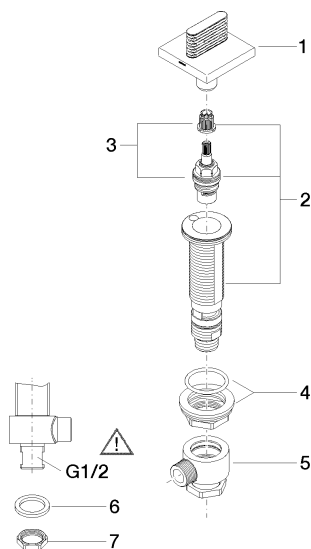

Умывальник - CL.1

Вентиль боковой заперение влево горячий - Dark Platinum matt

Артикулный номер: 20 002 706-99

Спецификация запасных частей

№	Артикулный №	Наименование	Расходуемое кол-во
1	90 20 70 053 05-99	Ручка 60 x 60 x 40 мм - Dark Platinum matt	1
2	04 17 11 045 32 90	Вентиль боковой заперение влево 1/2" -	1
3	90 90 03 132 00 90	Деталь верх заперение влево 1/2" -	1
4	04 23 10 032 78 90	Крепление M30 x 1,5 -	1
5	04 17 11 023 10 90	Подключение 1/2" -	1
6	04 23 30 040 00-99	Подключение Ø 10 мм x 3/8" - Dark Platinum matt	1
7	09 30 11 059 90	диск -	1
8	09 23 10 012 90	Крепление 1/2" -	1