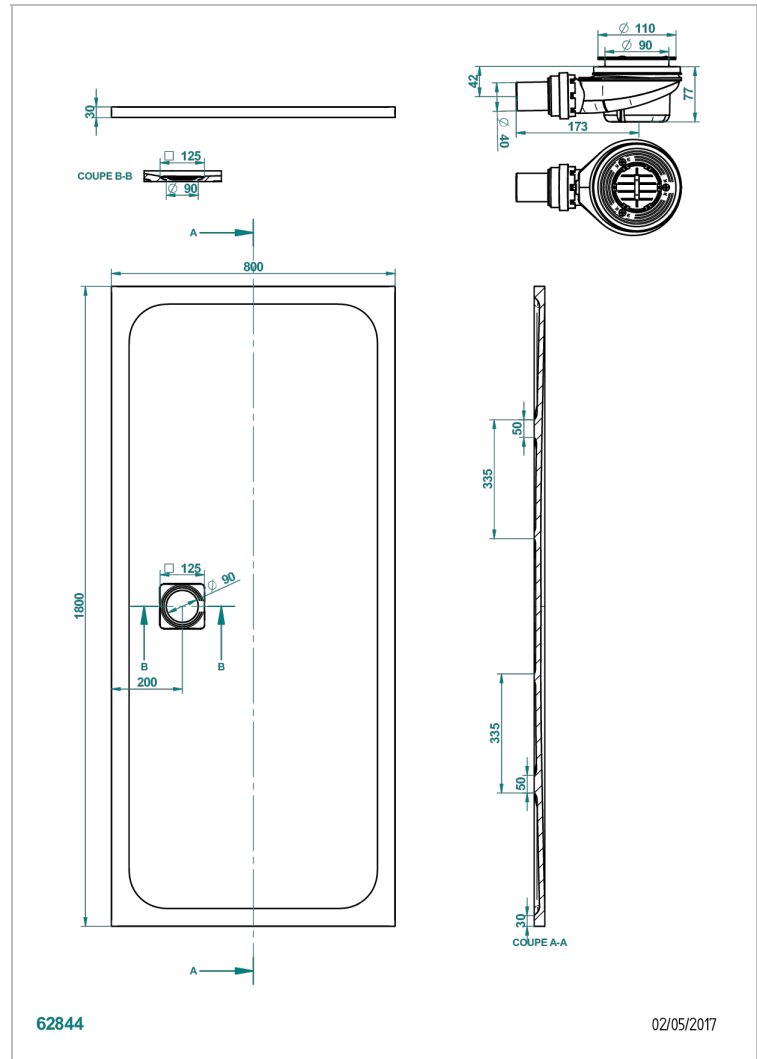

ПОДДОНЫ

B15-R504

Душевой поддон POLLENSA 80 x 180 см, с выпуском и решеткой из матовой нержавеющей стали

ХАРАКТЕРИСТИКИ

- Поддоны
- Душевой поддон POLLENSA 80 x 180 см, с выпуском и решеткой из матовой нержавеющей стали