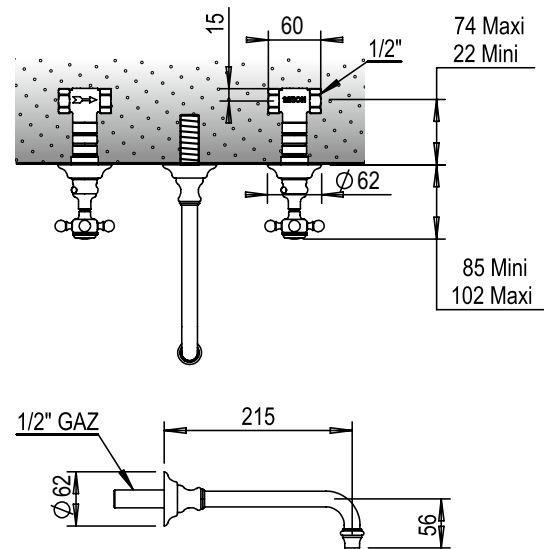

Réf. **02.263**

Mélangeur lavabo 3 trous mural à encastrer

À ENCASTRER
CONCEALED

CARACTÉRISTIQUES

Mélangeur lavabo 3 trous mural à encastrer avec vidage sans bouchon
Concealed wall mounted 3 hole basin set with waste, no plug