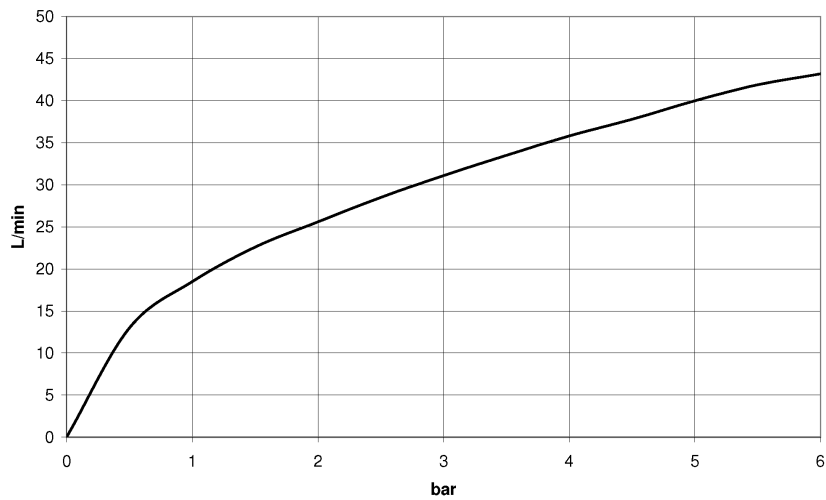

Умывальник - CL.1

Вентиль боковой запертие вправо холодный - хром

Артикульный номер: 20 004 705-00

- диаметр сверлёного отверстия 32 мм
- розетка 60 x 47 мм
- Группа смесителей согл. DIN 4109: 1
- (ADA)

хром

размерный чертеж

mm [inches]

Все величины в мм / дюймах = мм x 0,0394

Умывальник - CL.1

Вентиль боковой заперение вправо холодный - хром

Артикульный номер: 20 004 705-00

график расхода

Умывальник - CL.1