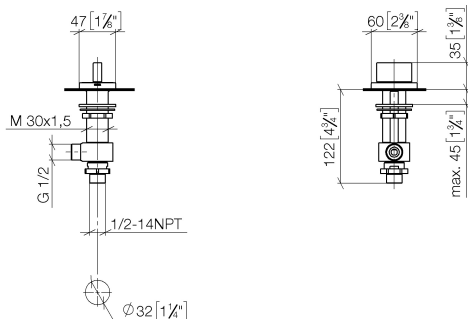

Умывальник - CL.1

Вентиль боковой запертие вправо холодный - хром

Артикульный номер: 20 004 705-00

- диаметр сверлёного отверстия 32 мм
- розетка 60 x 47 мм
- Группа смесителей согл. DIN 4109: 1
- (ADA)

хром

размерный чертеж

mm [inches]

Все величины в мм / дюймах = мм x 0,0394

Умывальник - CL.1

Вентиль боковой заперение вправо холодный - хром

Артикульный номер: 20 004 705-00

график расхода

Умывальник - CL.1

Вентиль боковой запираие вправо холодный - хром

Артикульный номер: 20 004 705-00

Другие варианты поверхностей

платина матовая
20 004 705-06

Dark Platinum matt
20 004 705-99

Другие поверхности по запросу (x-tra Service)

Спецификация запасных частей

№	Артикульный №	Наименование	Расходуемое кол-во
1	90 20 70 051 06-00	Ручка для умывальника 60 x 47,5 x 40 мм - хром	1
2	04 17 11 045 53 90	Вентиль боковой запираие вправо 1/2"	1
3	90 90 03 153 00 90	Деталь верха запираие вправо 1/2"	1
4	04 23 10 032 78 90	Крепление М30 x 1,5 -	1
5	04 17 11 023 10 90	Подключение 1/2" -	1
6	04 23 30 040 00-00	Подключение Ø 10 мм x 3/8" - хром	1
7	09 30 11 059 90	диск -	1
8	09 23 10 012 90	Крепление 1/2" -	1