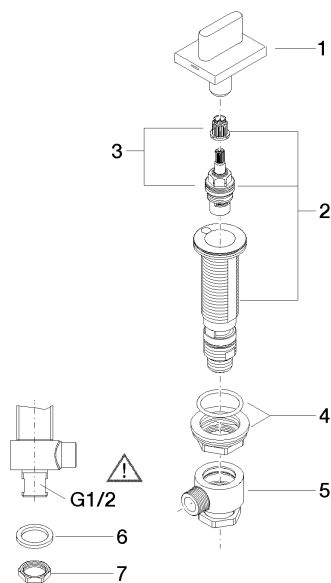

Умывальник - CL.1

Вентиль боковой заперение вправо холодный - хром

Артикульный номер: 20 004 705-00

### Спецификация запасных частей

№	Артикульный №	Наименование	Расходуемое кол-во
1	90 20 70 051 06-00	Ручка для умывальника 60 x 47,5 x 40 мм - хром	1
2	04 17 11 045 53 90	Вентиль боковой заперение вправо 1/2"	1
3	90 90 03 153 00 90	Деталь верх заперение вправо 1/2"	1
4	04 23 10 032 78 90	Крепление M30 x 1,5 -	1
5	04 17 11 023 10 90	Подключение 1/2" -	1
6	04 23 30 040 00-00	Подключение Ø 10 мм x 3/8" - хром	1
7	09 30 11 059 90	диск -	1
8	09 23 10 012 90	Крепление 1/2" -	1